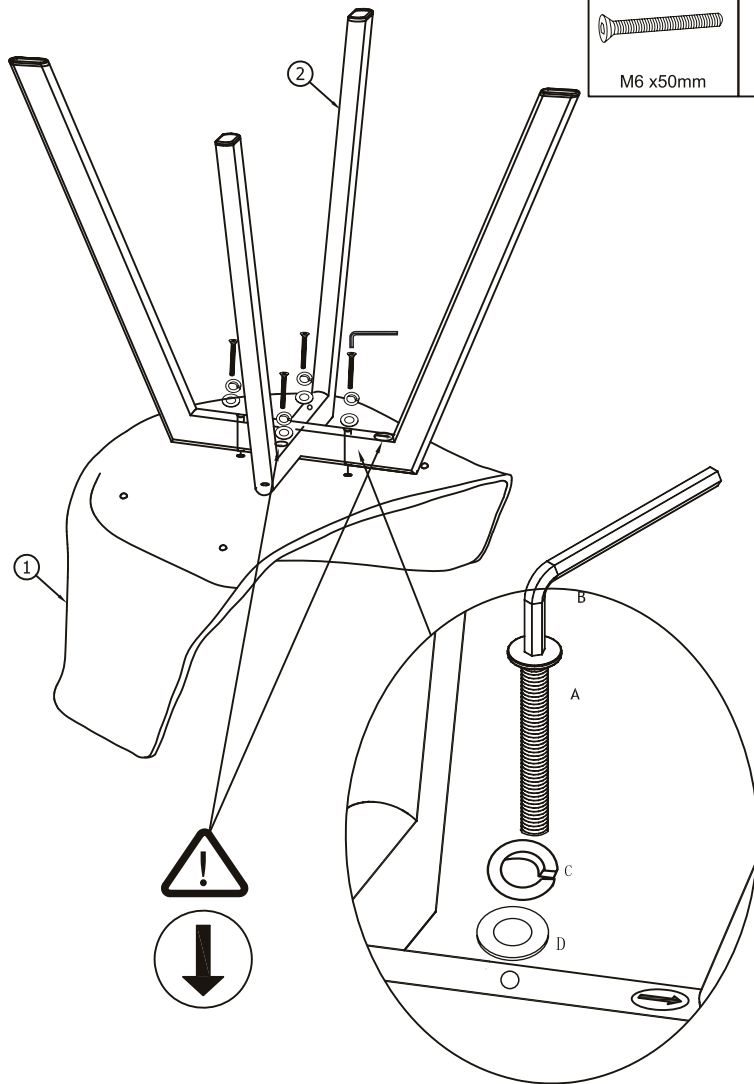

MOON 20

			✓
1	1	490 x 515 x 395	
2	1	458 x 458 x 439	

AX4	BX1	Cx4	Dx4
			
M6 x50mm	4mm	Φ10x 2mm	M6/Φ14mm

ATTENTION

OBS – BITTE BEMERKEN – ATENCIÓN – AVIS IMPORTANT

OBS
Vær venligst opmærksom på at det kan være nødvendigt at montere eller udskifte beskyttelsesfødder som sikrer at underlaget ikke beskadiges. Kontakt venligst din møbelforhandler for yderligere oplysninger.