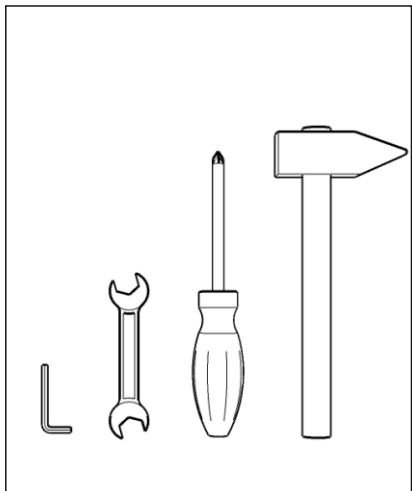

BED WOŁOMIN

WOŁOMIN

120 140 160 180 200

SPRAWDZENIE JAKOŚCI

SPRAWDZENIE WYMIARÓW

SPRAWDZENIE NAWIERCENÍ

PRZÓD

TYŁ

OPARCIE

SŁUPKI

KLOCEK

MONTAŻ MUF

AKCESORIA

INSTRUKCJA

GWARANCJA

NR. PAKOWACZA