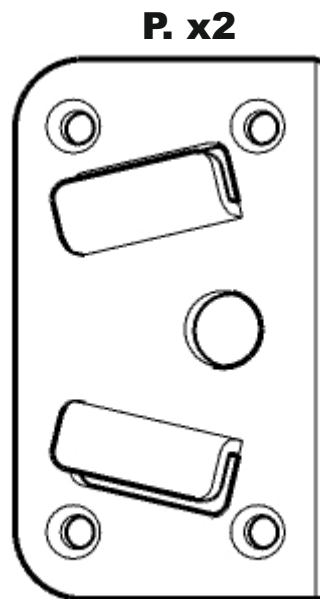

BED WOŁOMIN

WOŁOMIN

120 140 160 180 200

SPRAWDZENIE JAKOŚCI

SPRAWDZENIE WYMIARÓW

SPRAWDZENIE NAWIERCENÍ

PRZÓD

TYŁ

OPARCIE

SŁUPKI

KLOCEK

MONTAŻ MUF

AKCESORIA

INSTRUKCJA

GWARANCJA

NR. PAKOWACZA

1:1

3.

4.

5.

6.

7.

8.

9.