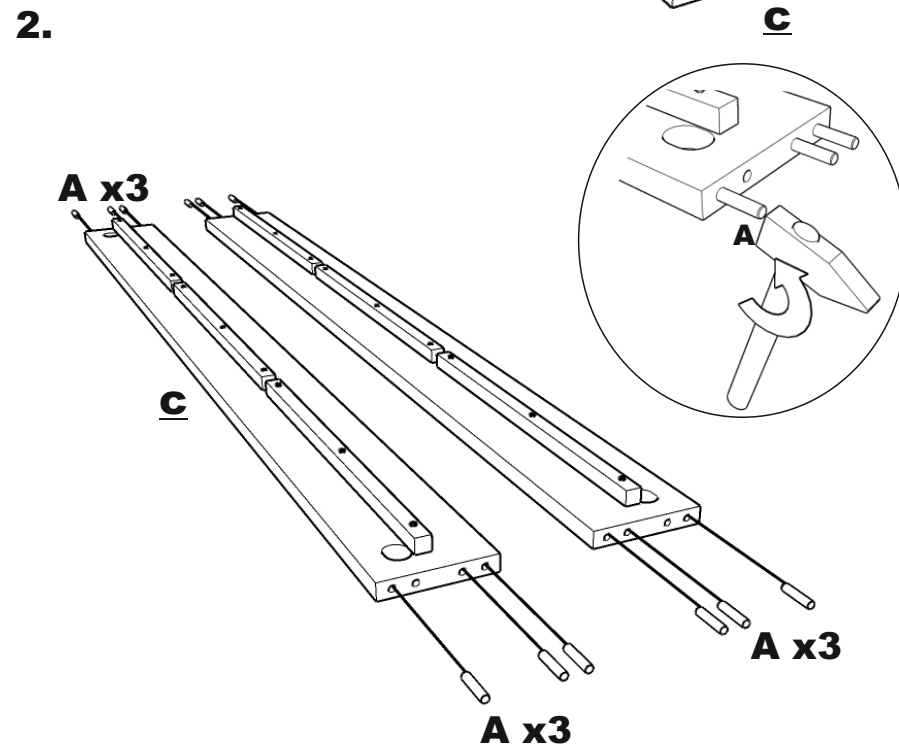

BED WOŁOMIN

WOŁOMIN

120 140 160 180 200

SPRAWDZENIE JAKOŚCI

SPRAWDZENIE WYMIARÓW

SPRAWDZENIE NAWIERCENÍ

PRZÓD

TYŁ

OPARCIE

SŁUPKI

KLOCEK

MONTAŻ MUF

AKCESORIA

INSTRUKCJA

GWARANCJA

NR. PAKOWACZA

1:1

3.

4.

5.

6.

7.

8.

9.