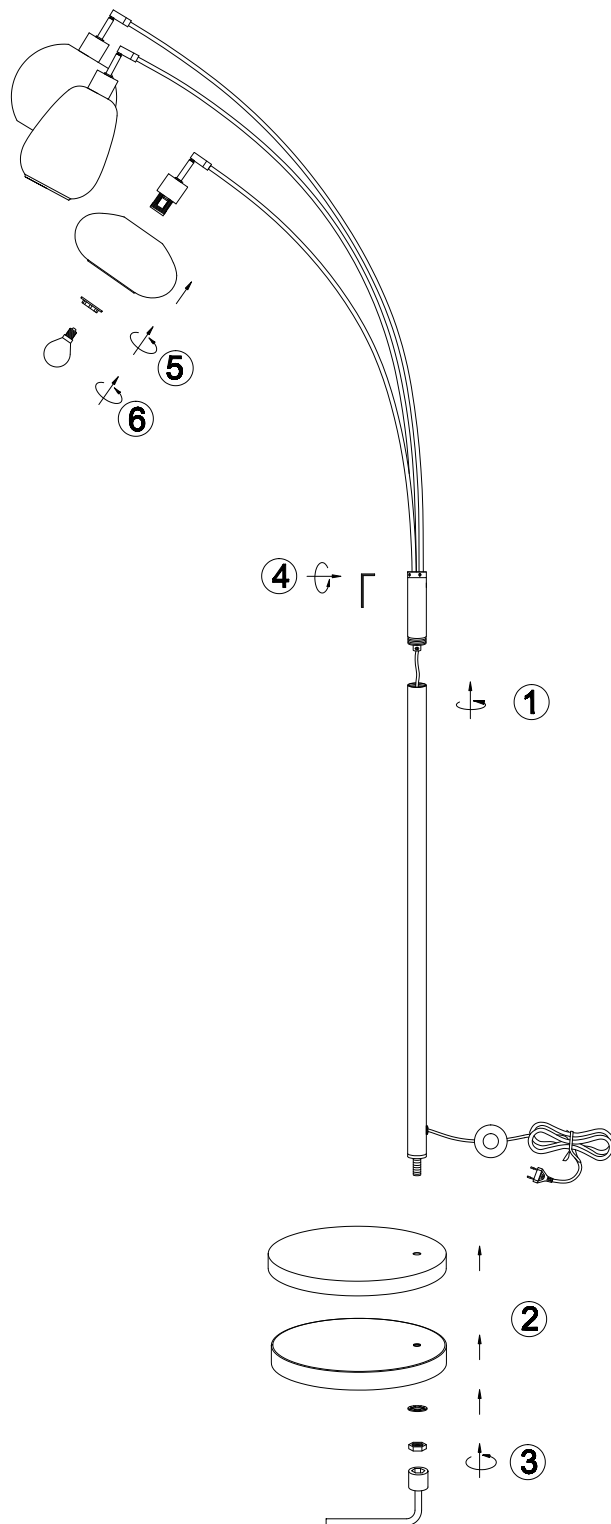

Norėdami saugiai ir teisingai sumontuoti šviestuv vadovaukitės šia instrukcija!

**(ET) HOIATUS!**

Enne monteerimist lugege ohutusjuhised tähelepanelikult läbi!

**(DA) OBS!**

Læs sikkerhedsinformationen nøje, før du monterer produktet!

**(UK) ПОПЕРЕДЖЕННЯ!**

Перед розбиранням, будь ласка, уважно прочитайте інструкції з техніки безпеки!

230V ~ 50Hz, 3 x E14 / max.10W

trio-lighting.com/  
417000332