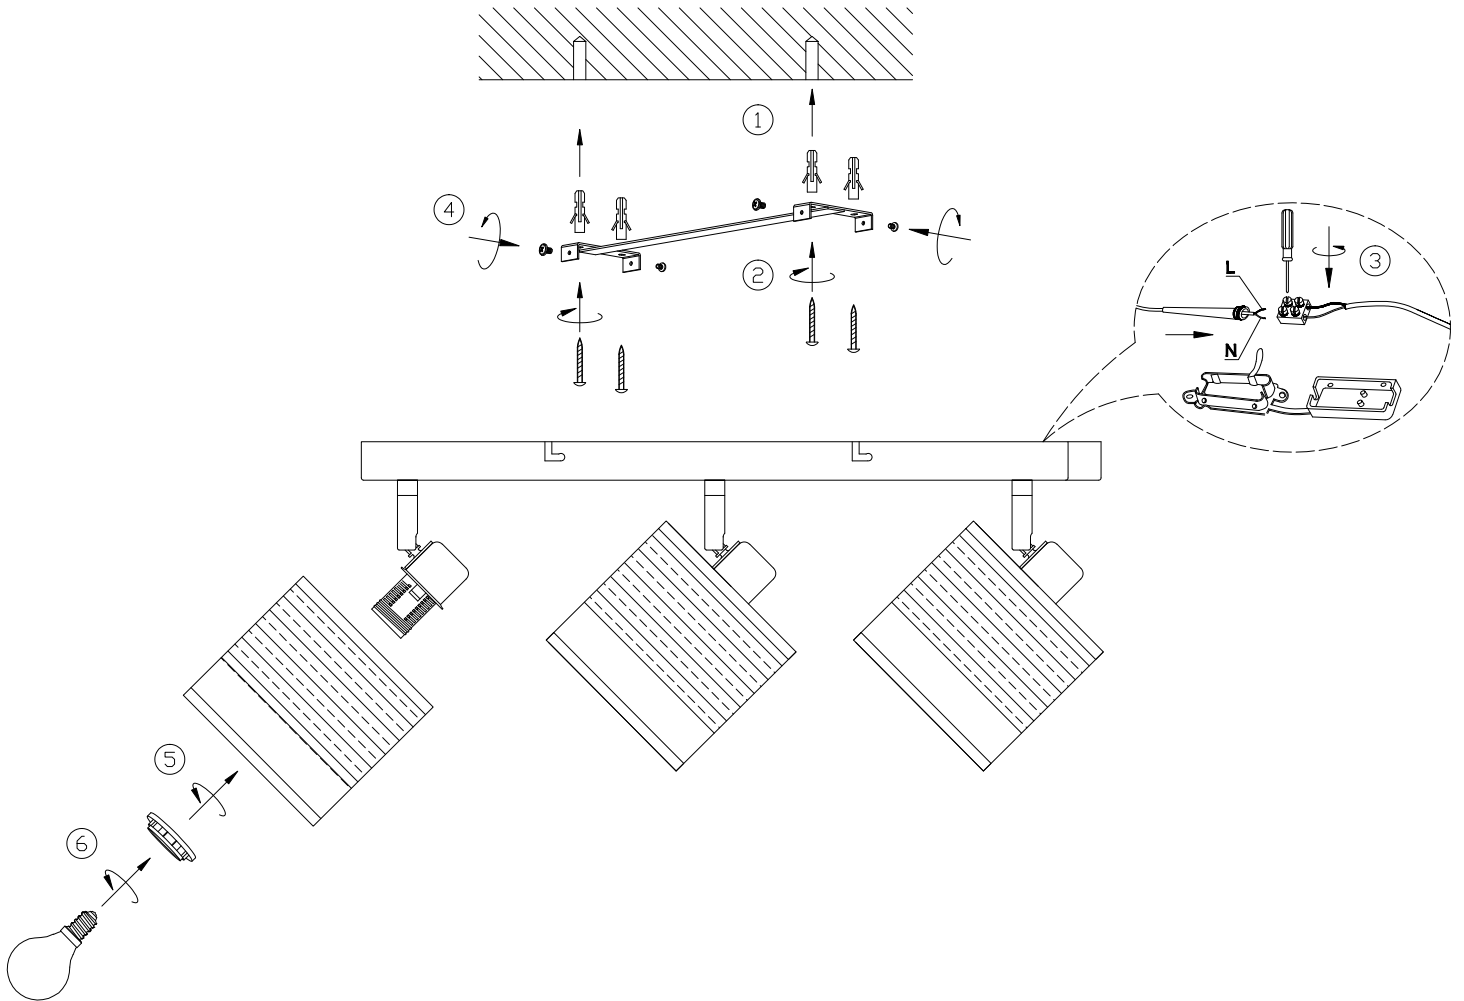

(SR) UPOZORENJE!

Prije početka montaže, pažljivo pročitajte sigurnosne upute!

(UK) ПОПЕРЕДЖЕННЯ!

Перед розбиранням, будь ласка, уважно прочитайте інструкції з техніки безпеки!

230V ~ 50Hz, 3 x E14 / max. 10W