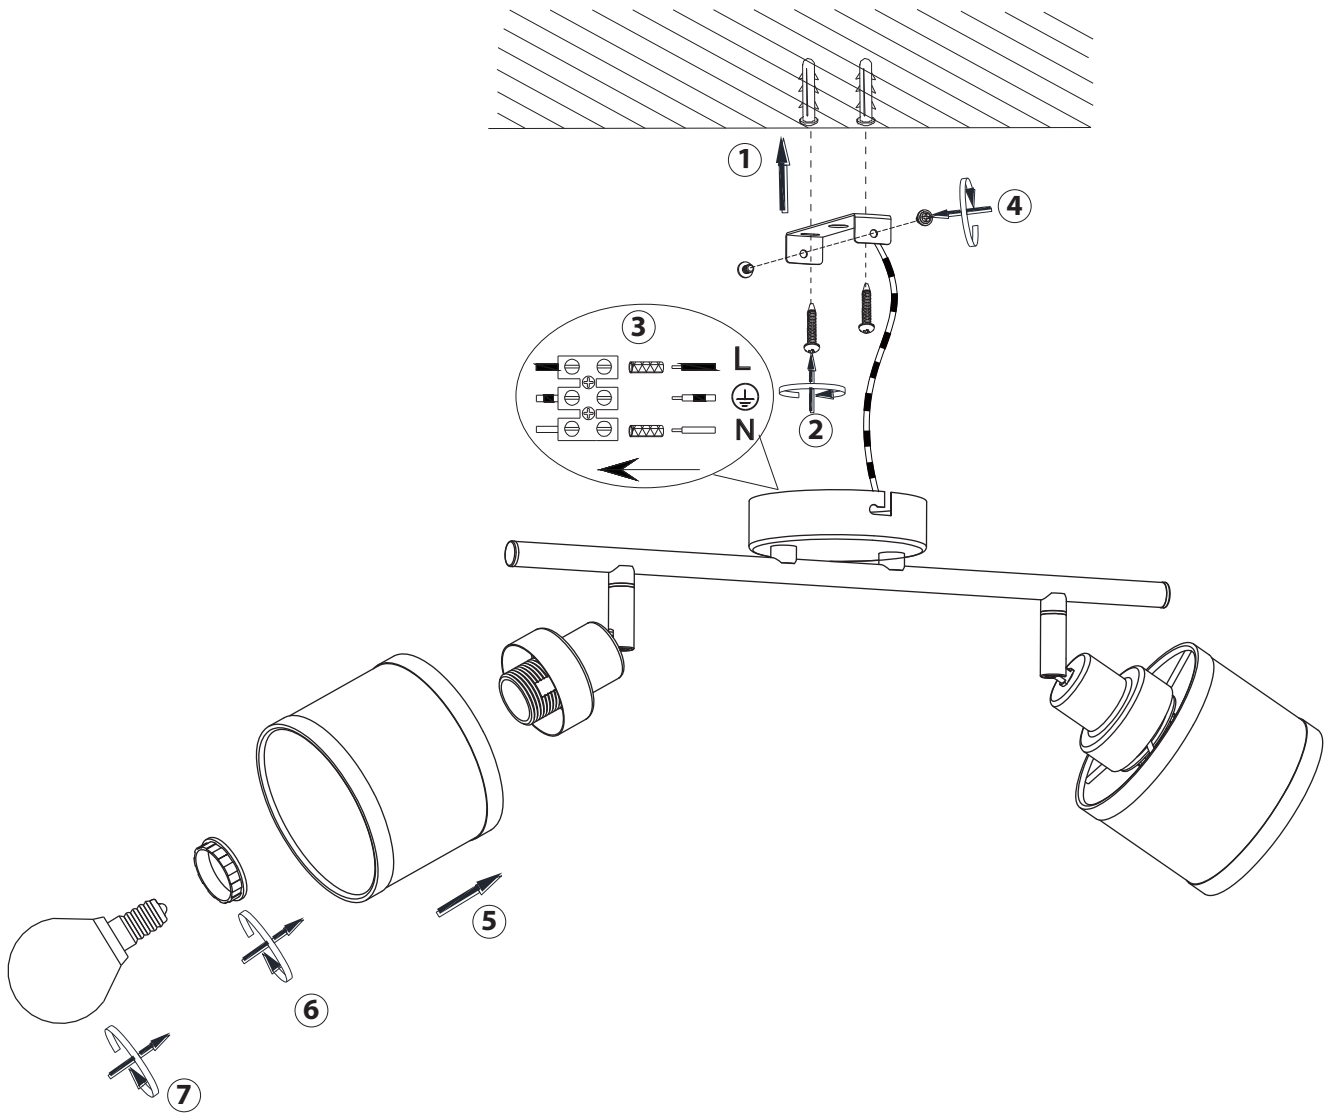

(SR) UPOZORENJE!

Prije početka montaže, pažljivo pročitajte sigurnosne upute!

(UK) ПОПЕРЕДЖЕННЯ!

Перед розбиранням, будь ласка, уважно прочитайте інструкції з техніки безпеки!

230V~50Hz 2x E14 max. 28W

trio-lighting.com/
812100206