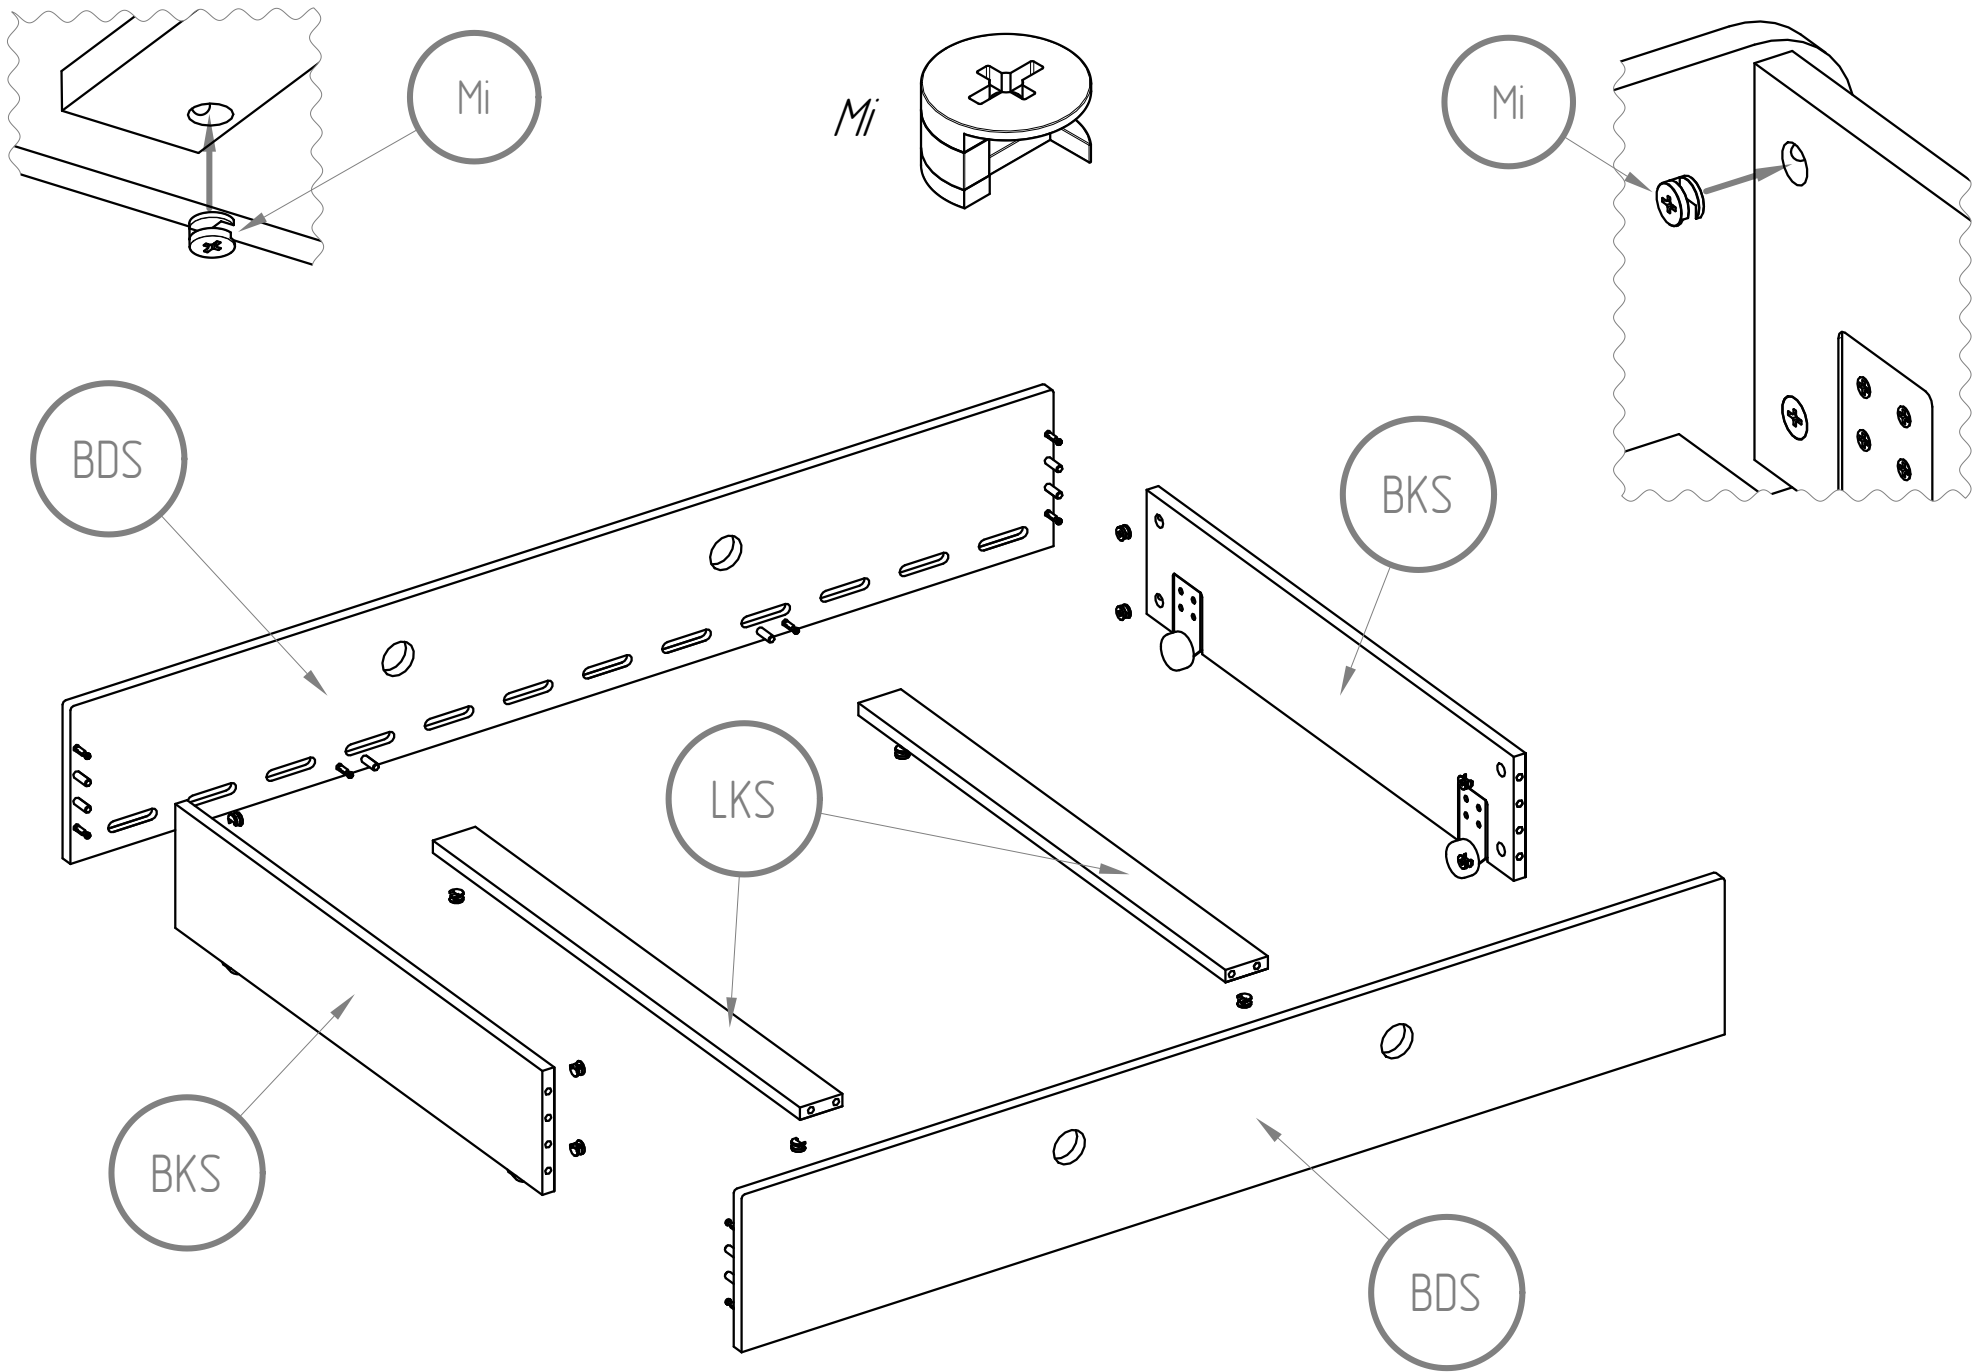

## *DRAWER*

*BDS - x2*

*BKS - x2*

*LKS - x2*

*ST - x10-14*

*W - x4*

*PL - x20-28*

## Important!

Install the plastic caps before assembling the ST spring slats to the bed frame.

*NIE SKAKAĆ*  
*NO JUMPING*

*Wysokość materaca*

*Mattress height*

*min. 8 cm*

*max. 12 cm*

---