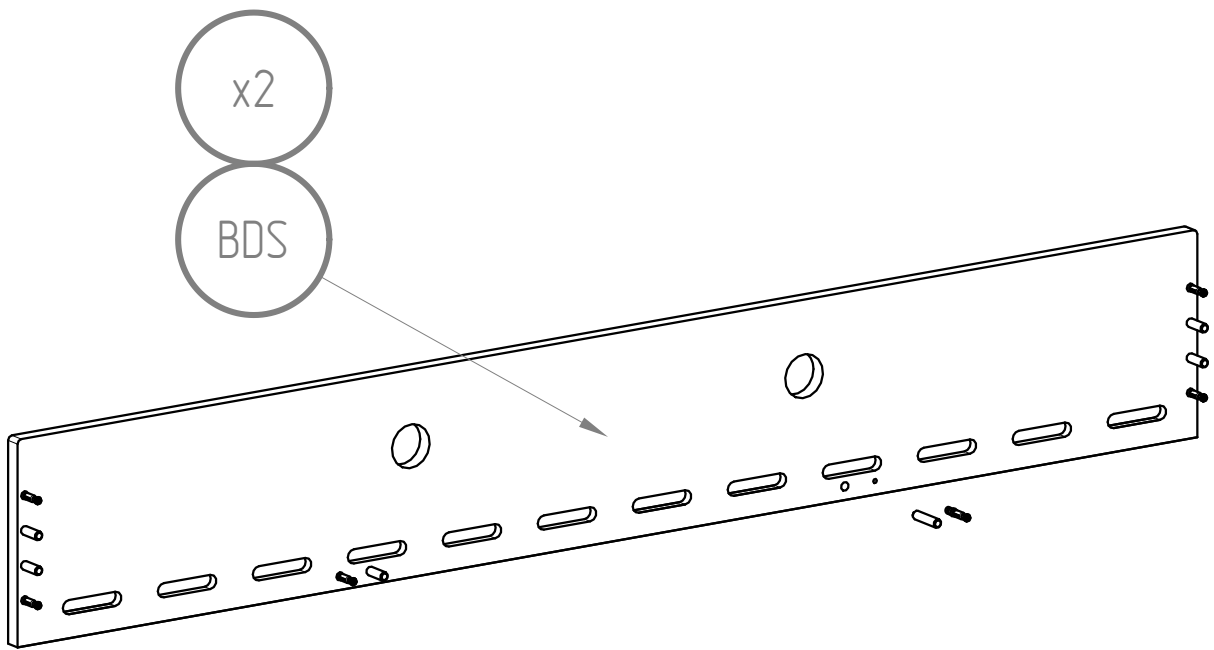

## *DRAWER*

*BDS - x2*

*BKS - x2*

*LKS - x2*

*ST - x10-14*

*W - x4*

*PL - x20-28*

## Important!

Install the plastic caps before assembling the ST spring slats to the bed frame.

*NIE SKAKAĆ*  
*NO JUMPING*

*Wysokość materaca*

*Mattress height*

*min. 8 cm*

*max. 12 cm*

---