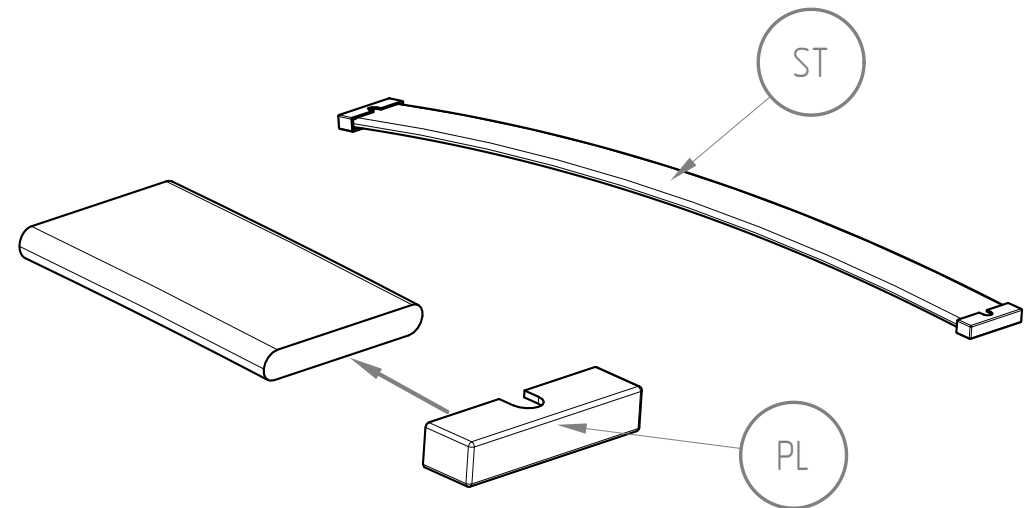

## *DRAWER*

*BDS - x2*

*BKS - x2*

*LKS - x2*

*ST - x10-14*

*W - x4*

*PL - x20-28*

## Important!

Install the plastic caps before assembling the ST spring slats to the bed frame.

*NIE SKAKAĆ*  
*NO JUMPING*

*Wysokość materaca*

*Mattress height*

*min. 8 cm*

*max. 12 cm*

---