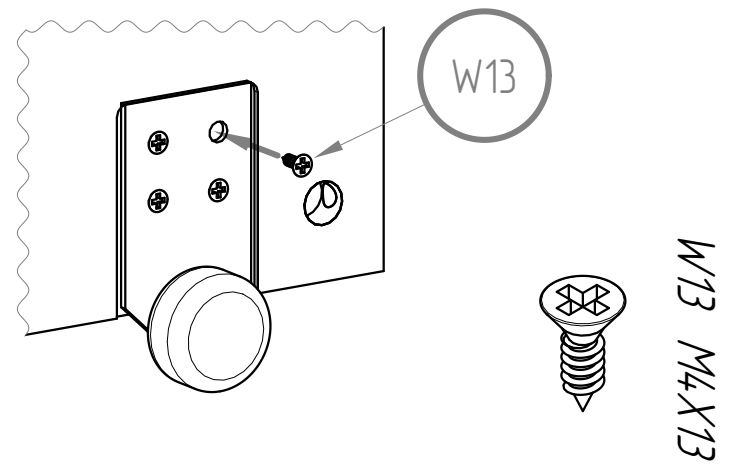

## *DRAWER*

*BDS - x2*

*BKS - x2*

*LKS - x2*

*ST - x10-14*

*W - x4*

*PL - x20-28*

## Important!

Install the plastic caps before assembling the ST spring slats to the bed frame.

*NIE SKAKAĆ*  
*NO JUMPING*

*Wysokość materaca*

*Mattress height*

*min. 8 cm*

*max. 12 cm*

---