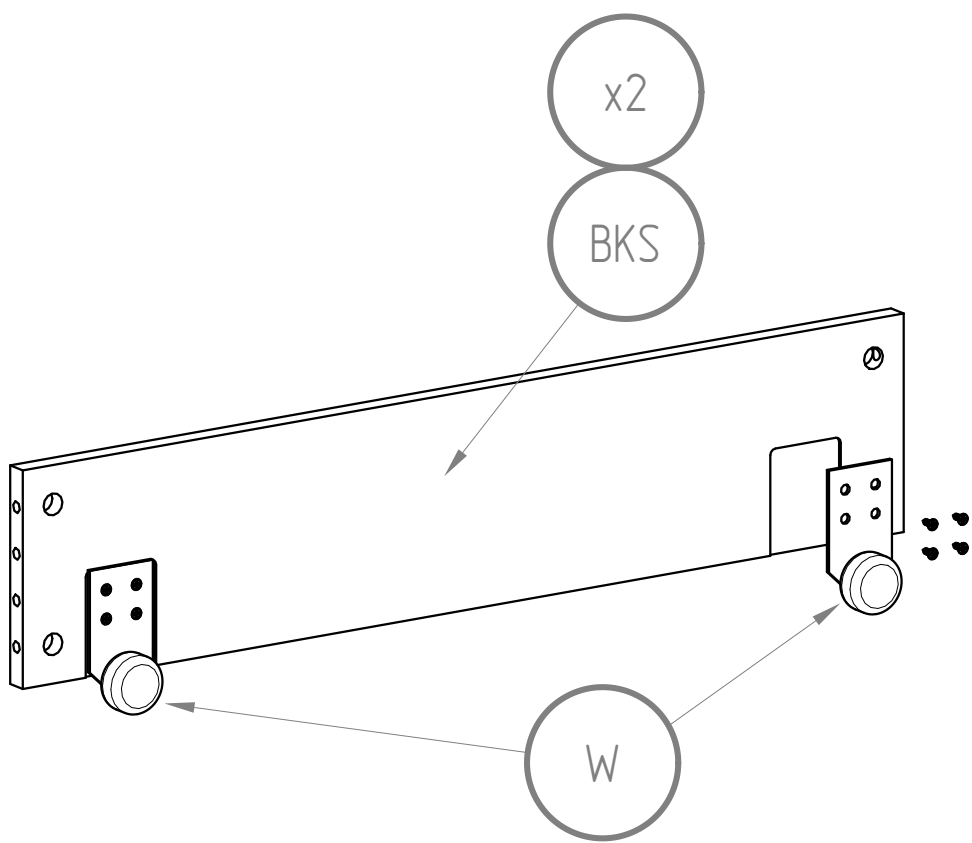

## *DRAWER*

*BDS - x2*

*BKS - x2*

*LKS - x2*

*ST - x10-14*

*W - x4*

*PL - x20-28*

## Important!

Install the plastic caps before assembling the ST spring slats to the bed frame.

*NIE SKAKAĆ*  
*NO JUMPING*

*Wysokość materaca*

*Mattress height*

*min. 8 cm*

*max. 12 cm*

---