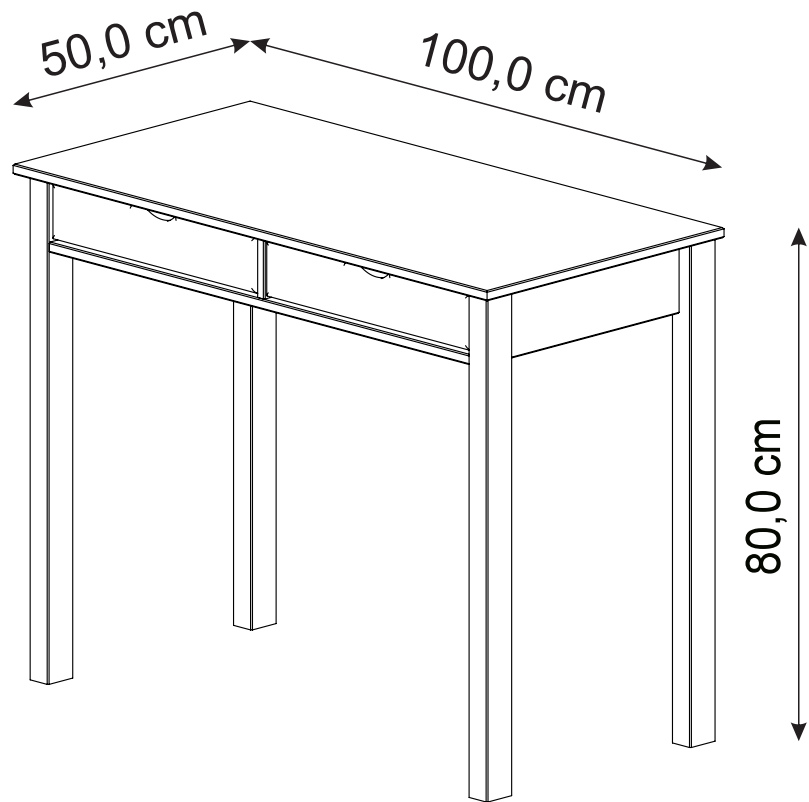

# GAVA DESK 2 DRW 57557

**D** Montageanleitung  
57557

**FR** Notice de montage  
57557

**NL** Handleiding voor de montage  
57557

**CZ** Montážní návod  
57557

**HU** Szerelési útmutató  
57557

**TR** Montaj talimatı  
57557

<b>A</b>  8,0x30 29x	<b>B</b>  3,5x30 25x	<b>C</b>  3,5x25 16x	<b>D</b>  3,0x16 02x	<b>E</b>  4,0x40 01x	<b>F</b>  02x
<b>G</b>  02x	<b>H</b>  04x	<b>I</b>  04x	<b>J</b>  04x		

1

2

3

4

5

6

7