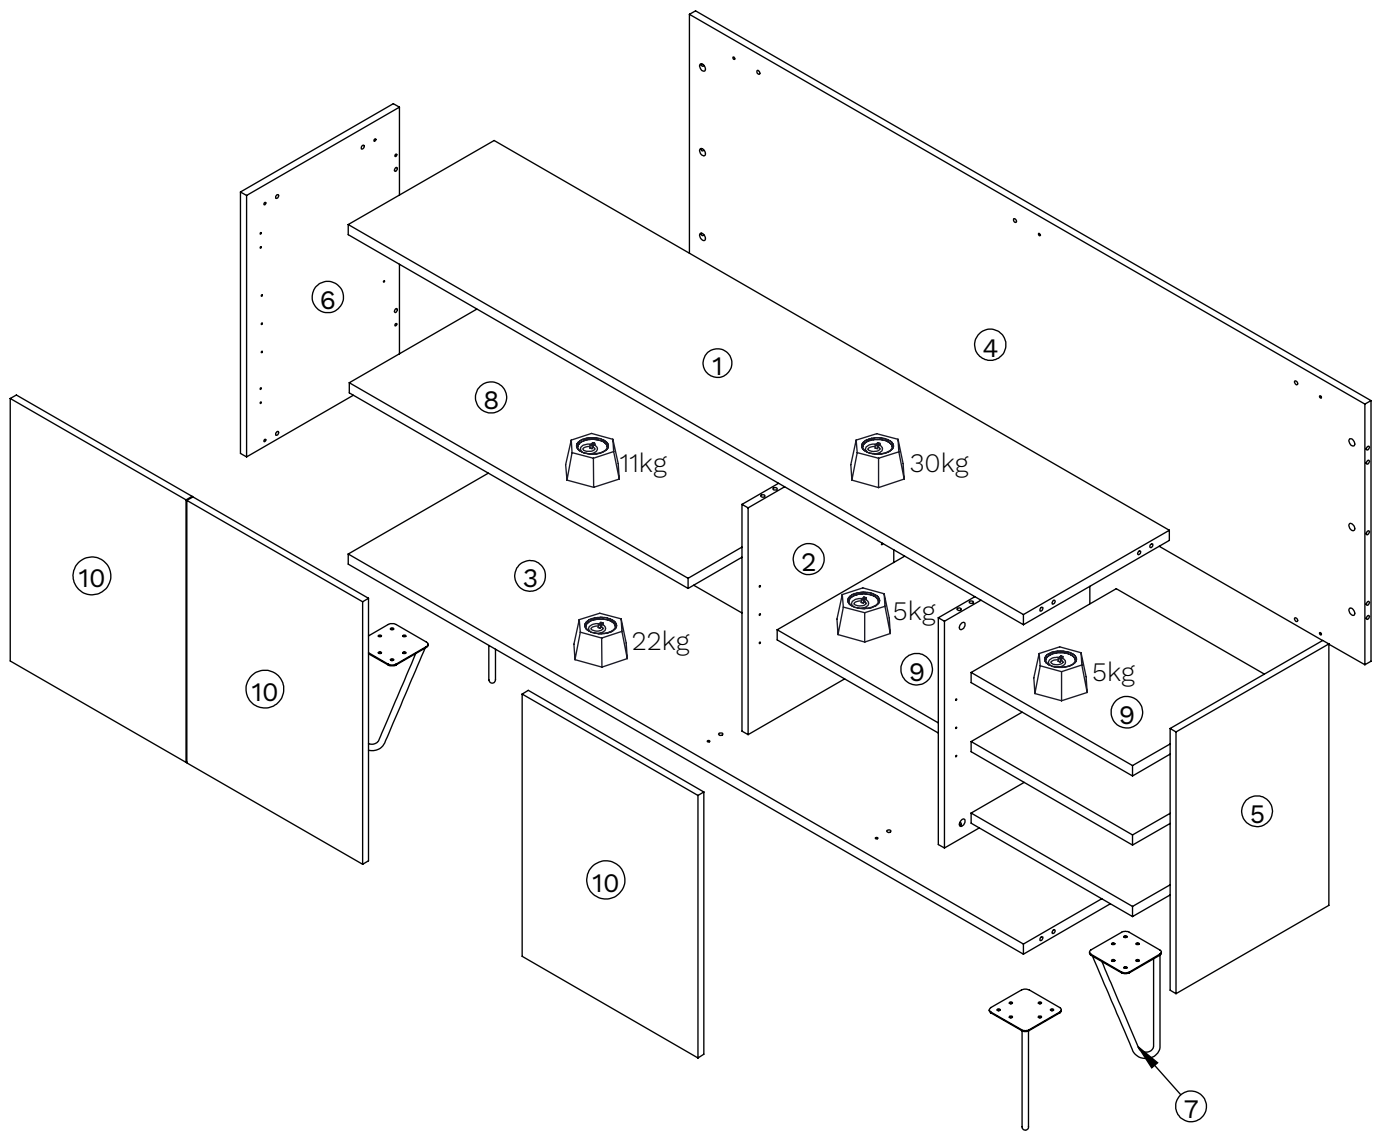

NINA

1 : 00

x 2

TEMAHOME
welcome vibrations

○	x	mm	
1	1	1768 x 382 x 22	2
2	2	514 x 381 x 16	1
3	1	1768 x 382 x 22	2
4	1	1768 x 591 x 16	1
5	1	593 x 400 x 16	1
6	1	593 x 400 x 16	1
7	4	231 x 100 x 100	1
8	1	887 x 380 x 22	2
9	2	423 x 380 x 22	2
10	3	595 x 460 x 16	1

Ø7 x 41mm

BAA x 28

AAA x 28

DAC x 26

DMB x 12

Ø4 x 16mm

GGK x 24

Ø4 x 16mm