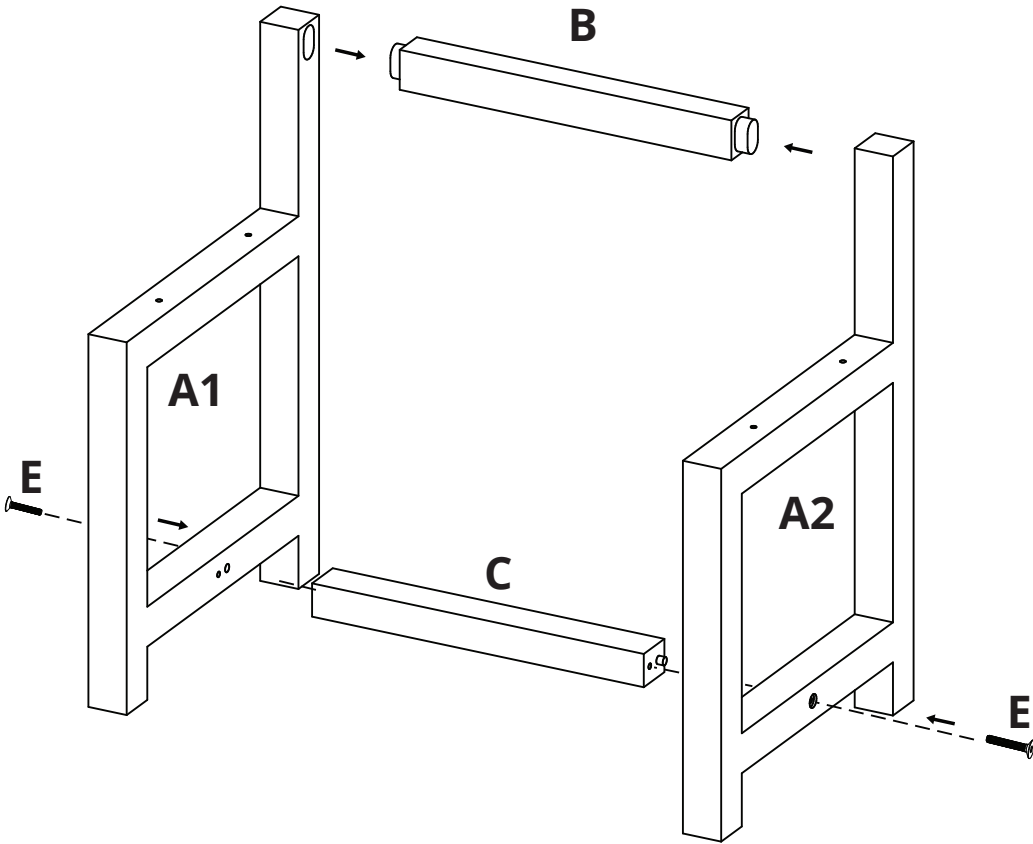

ASSEMBLY INSTRUCTION

Rese Chair, Green, MDF

82051554

COMPONENT LIST

 <p>A1</p> <p>A2</p>	 <p>B</p>	 <p>C</p>
 <p>D</p>	 <p>E</p> <p>4,5cm</p> <p>2 PCS</p>	 <p>F</p> <p>4cm</p> <p>4 PCS</p>

INSTRUCTION
Step 1