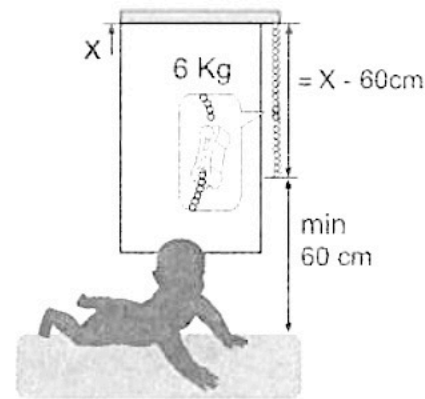

GARDINIA®

100% PES