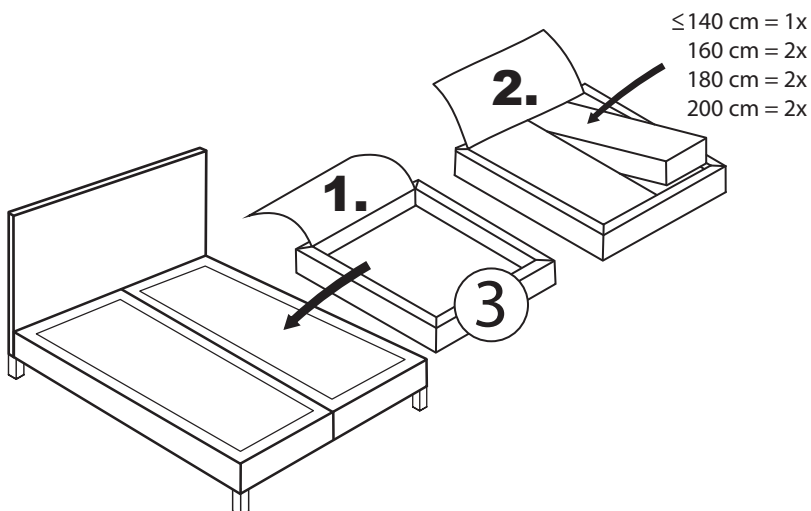

LINEA by meise

160 cm
 180 cm
 200 cm

A-82	B-82	C-82	D-82	E-82	F-82	G-82	H-82	I-82
8	8	5	2	2	2	4	-	-
							-	-
H 200	M8*40	M8*80	M8	4*30	50*50	H 200	-	-
J-82	K-82	L-82	M-82	N-82	OL/OR-82	P-82	Q-82	R-82
12	4	4	-	-	-	-	-	-
			-	-	-	-	-	-
	M8	M8*35						
S-82	T-82	U-82	V-82	W-82	X-82	Y-82	Z-82	AA-82
-	-	-	-	-	-	-	-	-
-	-	-	-	-	-	-	-	-

365
1.1, 1.2, 1.3,
1.4, 1.5, 1.6,
1.7, 1.8, 1.9,
1.10, 1.11, 1.12,

		 60 min		 < 120 KG < 120 KG				
---	---	--	---	---	--	--	--	--

1

2

3

4

5

6