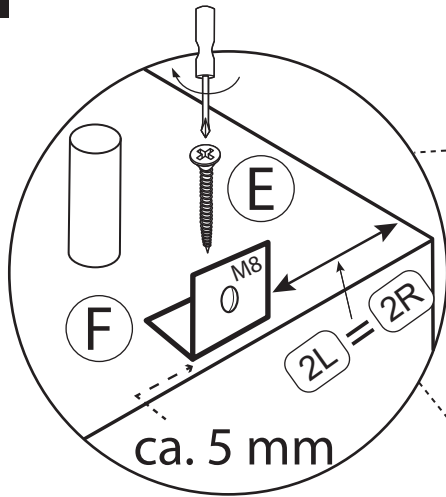

LINEA by meise

160 cm
 180 cm
 200 cm

A-82	B-82	C-82	D-82	E-82	F-82	G-82	H-82	I-82
8	8	5	2	2	2	4	-	-
							-	-
H 200	M8*40	M8*80	M8	4*30	50*50	H 200	-	-
J-82	K-82	L-82	M-82	N-82	OL/OR-82	P-82	Q-82	R-82
12	4	4	-	-	-	-	-	-
			-	-	-	-	-	-
	M8	M8*35						
S-82	T-82	U-82	V-82	W-82	X-82	Y-82	Z-82	AA-82
-	-	-	-	-	-	-	-	-
-	-	-	-	-	-	-	-	-

365
1.1, 1.2, 1.3,
1.4, 1.5, 1.6,
1.7, 1.8, 1.9,
1.10, 1.11, 1.12,

		 60 min		 < 120 KG < 120 KG				
---	---	--	---	---	--	--	--	--

1

2

3

4

5

6