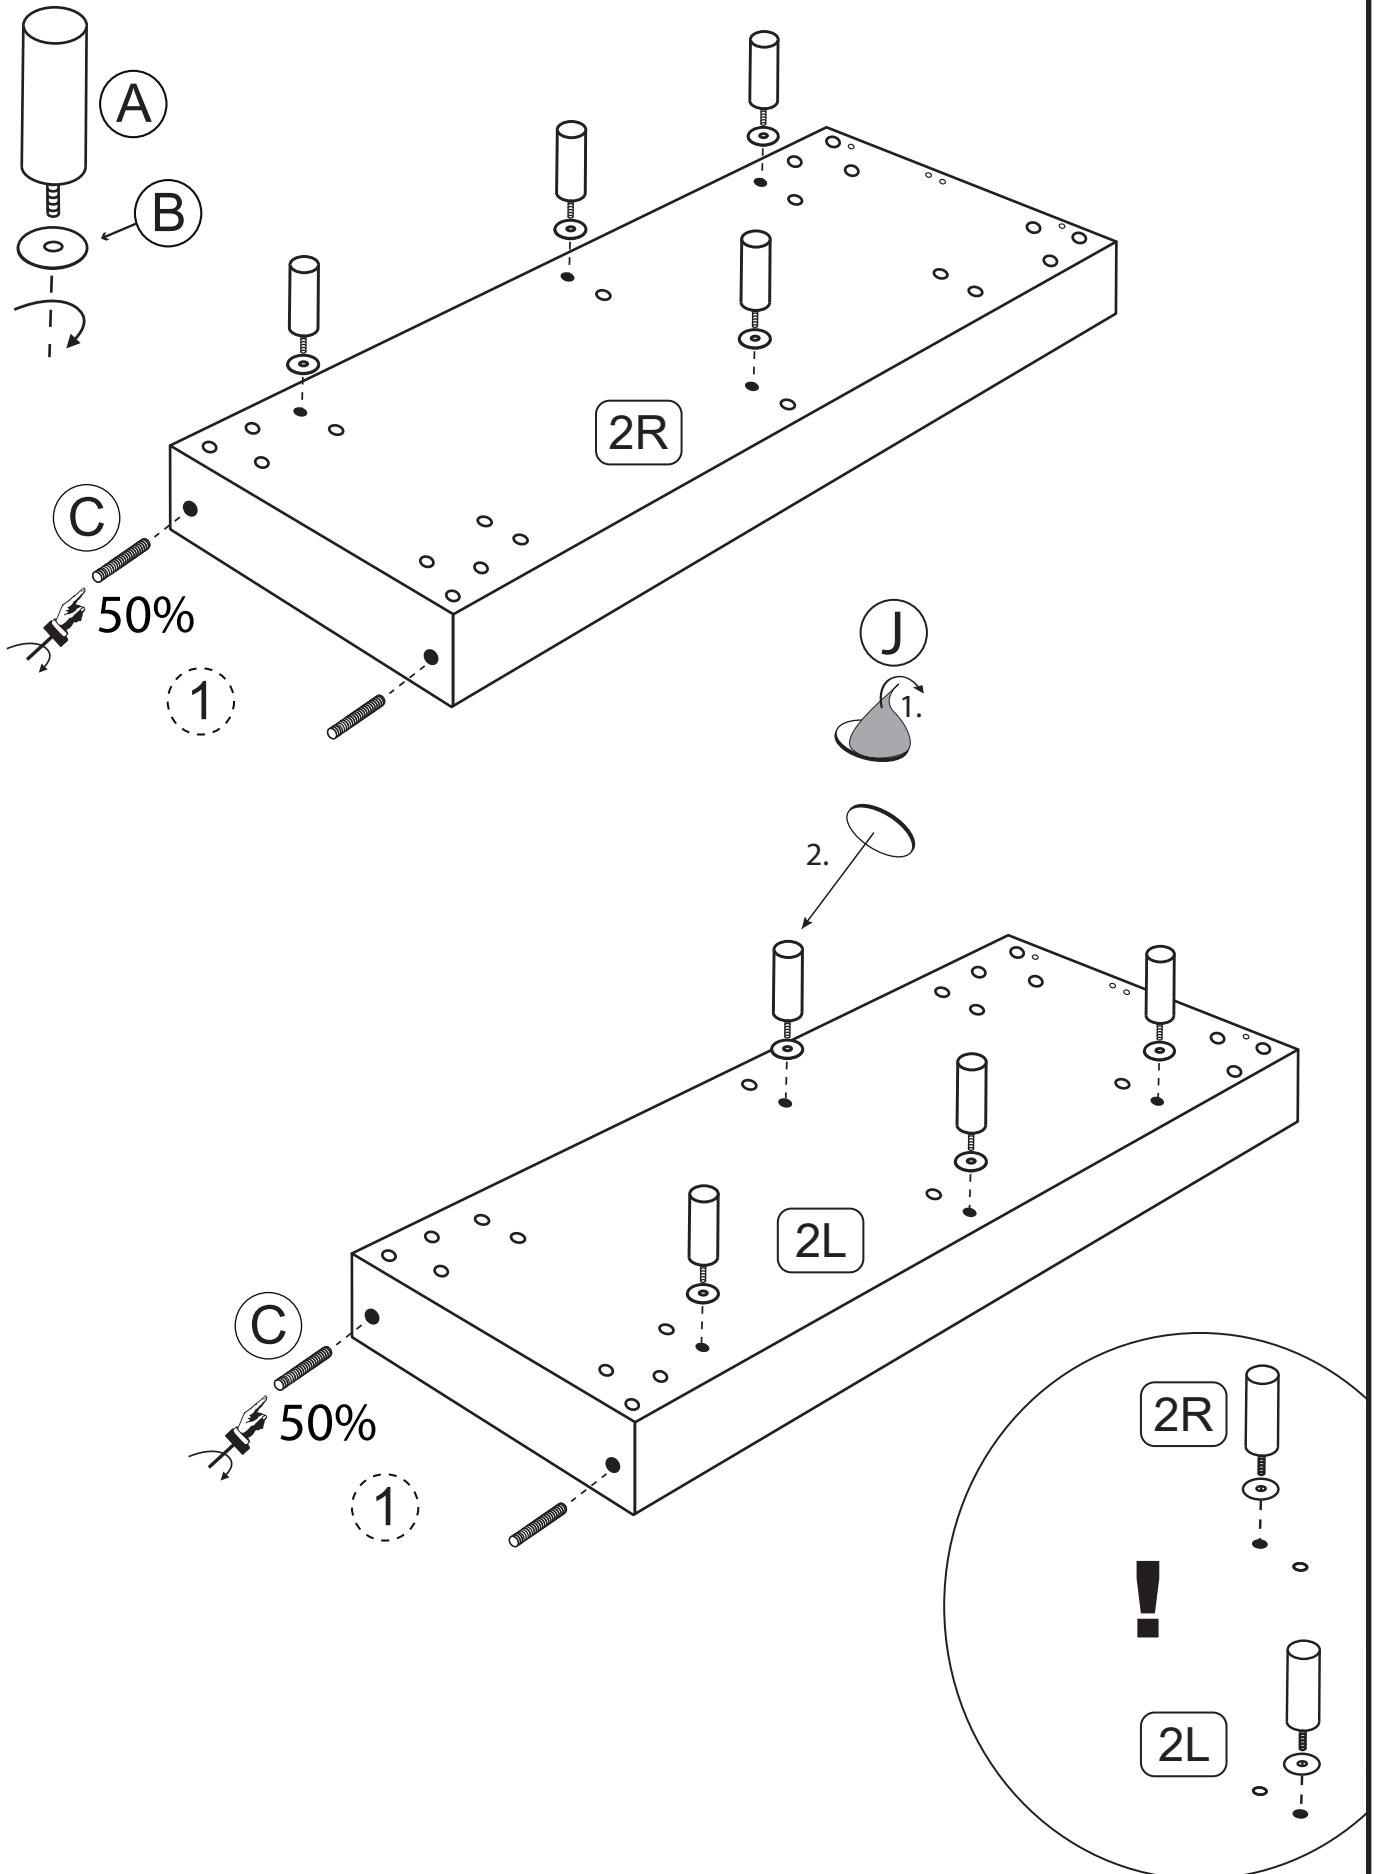

LINEA by meise

160 cm
 180 cm
 200 cm

A-82	B-82	C-82	D-82	E-82	F-82	G-82	H-82	I-82
8	8	5	2	2	2	4	-	-
							-	-
H 200	M8*40	M8*80	M8	4*30	50*50	H 200	-	-
J-82	K-82	L-82	M-82	N-82	OL/OR-82	P-82	Q-82	R-82
12	4	4	-	-	-	-	-	-
			-	-	-	-	-	-
	M8	M8*35						
S-82	T-82	U-82	V-82	W-82	X-82	Y-82	Z-82	AA-82
-	-	-	-	-	-	-	-	-
-	-	-	-	-	-	-	-	-

365
1.1, 1.2, 1.3,
1.4, 1.5, 1.6,
1.7, 1.8, 1.9,
1.10, 1.11, 1.12,

		 60 min		 < 120 KG < 120 KG				
---	---	--	---	---	--	--	--	--

1

2

3

4

5

6