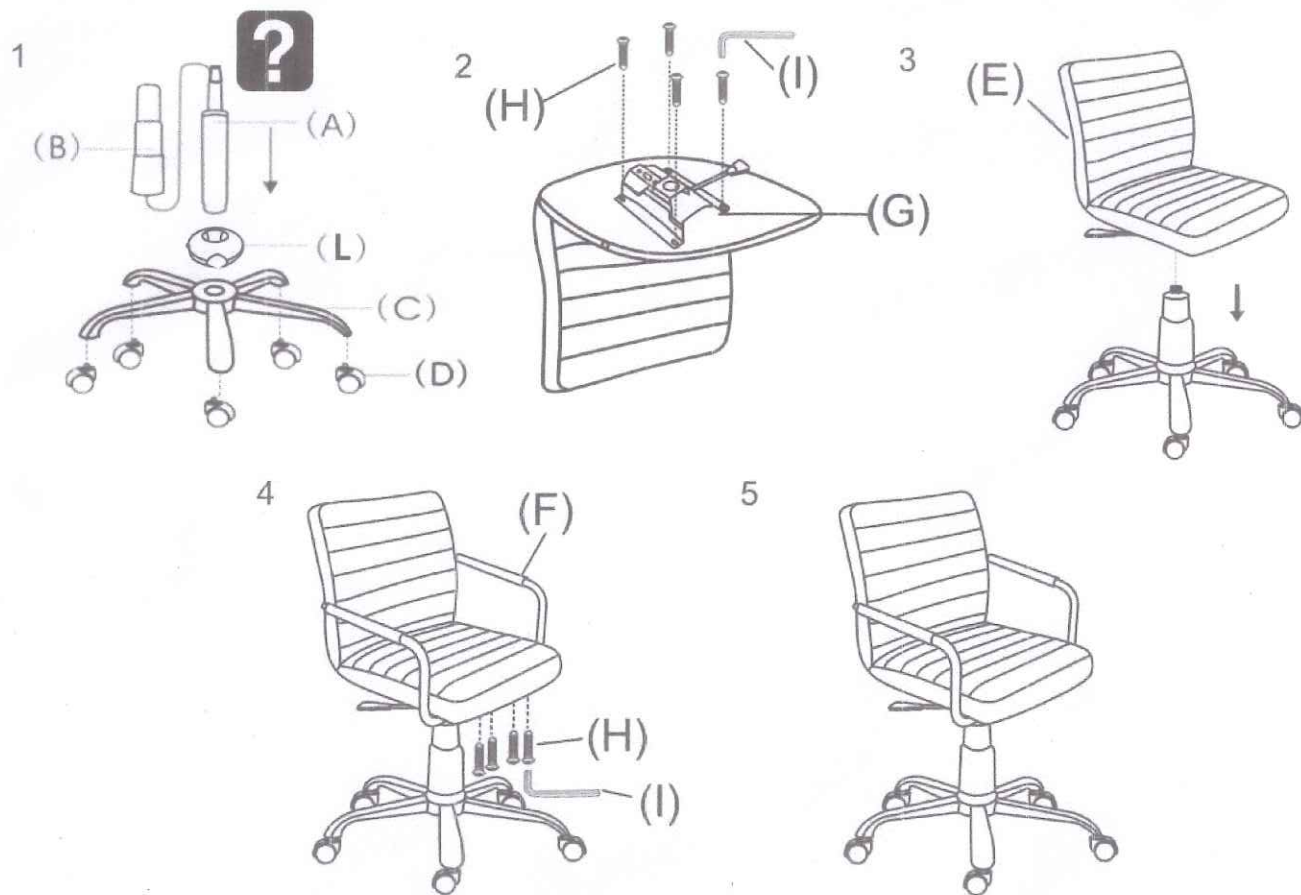

No.	Componente	Q.tà
A		1
B		1
C		1
D		5
E		1
F		1
G		1
H		8
I		1
L		1