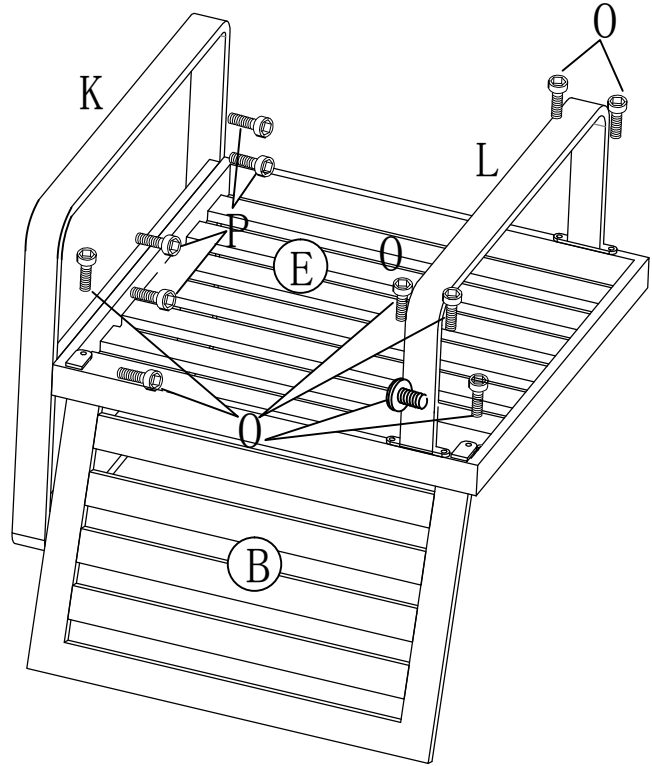

Corner
Gray
3500-A

ITALIAN
style

E

1PCS

B

1PCS

L

1PCS

K

1PCS

I

1PCS

J

1PCS

O

M6*15
8PCS

P

M6*30
4PCS

T

4PCS