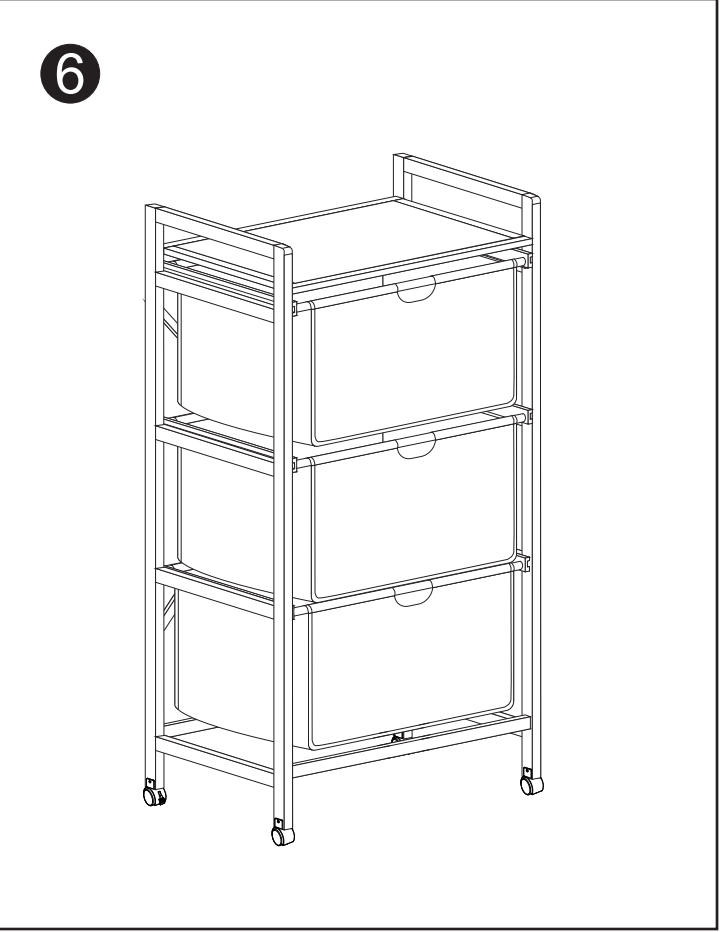

- DE Montageanleitung
- GB Assembly Instructions
- FR Instructions de montage
- ES Instrucciones de montaje
- IT Istruzioni per il montaggio
- NL Montage-instructie

- PT Instruções de montagem
- DK Montagevejledning
- S Monteringsanvisning
- PL Instrukcja montażu
- GR Οδηγία μόντάζ
- CZ Návod k montáži

- SI Navodilo za montažo
- SK Návod na montáž
- H Szerelési útmutató
- RU Инструкция по монтажу
- TR Montaj kılavuzu

© WENKO® 22.12.2017 62213100