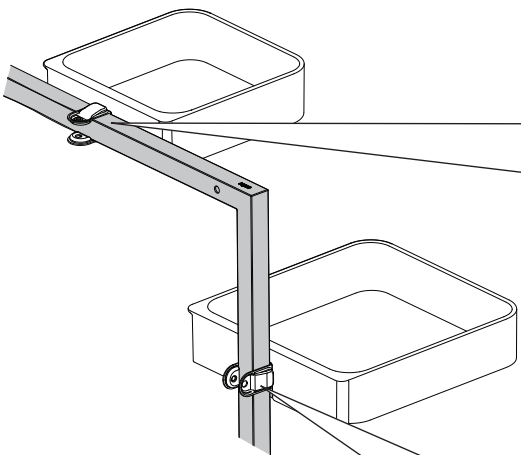

CUBIKO
 Wall Planter
 Jardinière murale
 Maceta de pared
 Wandvase
 Vaso de parede
 Portavaso da parede
 umbra.com

1

2

3

Drywall / Cloison sèche /
 En muro aparente /
 Trockenbauwand /
 Concreto / Cartongesso

Stud / Poutre de support interne /
 Vigas de soporte internas / Holzbalken /
 Viga de suporte interna /
 Travi di supporto interne

4

5

6

7