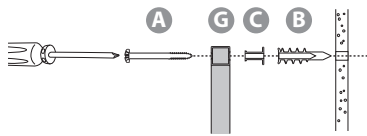

CUBIKO
 Wall Planter
 Jardinière murale
 Maceta de pared
 Wandvase
 Vaso de parede
 Portavaso da parede
 umbra.com

1

2

3

Drywall / Cloison sèche /
 En muro aparente /
 Trockenbauwand /
 Concreto / Cartongesso

Stud / Poutre de support interne /
 Vigas de soporte internas / Holzbalken /
 Viga de suporte interna /
 Travi di supporto interne

4

5

6

7