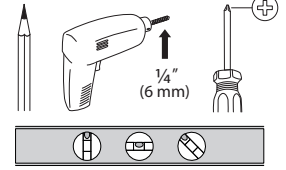

CUBIKO
 Wall Planter
 Jardinière murale
 Maceta de pared
 Wandvase
 Vaso de parede
 Portavaso da parede
 umbra.com

1

2

3

Drywall / Cloison sèche /
 En muro aparente /
 Trockenbauwand /
 Concreto / Cartongesso