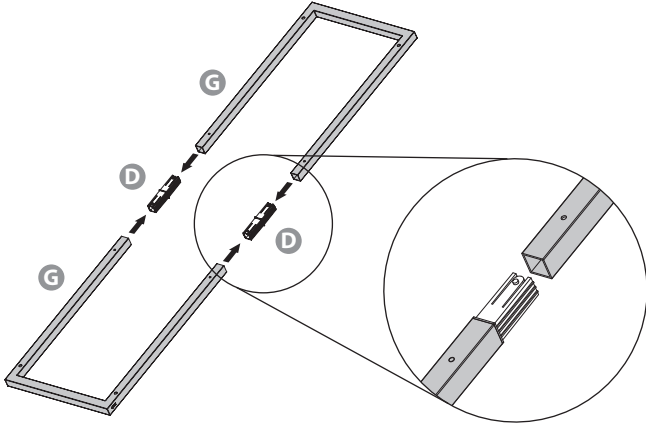

CUBIKO
 Wall Planter
 Jardinière murale
 Maceta de pared
 Wandvase
 Vaso de parede
 Portavaso da parede
 umbra.com

1

2

3

Drywall / Cloison sèche /
 En muro aparente /
 Trockenbauwand /
 Concreto / Cartongesso

Stud / Poutre de support interne /
 Vigas de soporte internas / Holzbalken /
 Viga de suporte interna /
 Travi di supporto interne

4

5

6

7