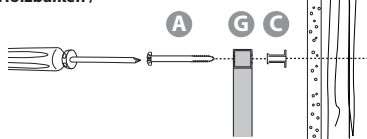

CUBIKO
 Wall Planter
 Jardinière murale
 Maceta de pared
 Wandvase
 Vaso de parede
 Portavaso da parede
 umbra.com

1

2

3

Drywall / Cloison sèche /
 En muro aparente /
 Trockenbauwand /
 Concreto / Cartongesso

Stud / Poutre de support interne /
 Vigas de soporte internas / Holzbalken /
 Viga de suporte interna /
 Travi di supporto interne

4

5

6

7