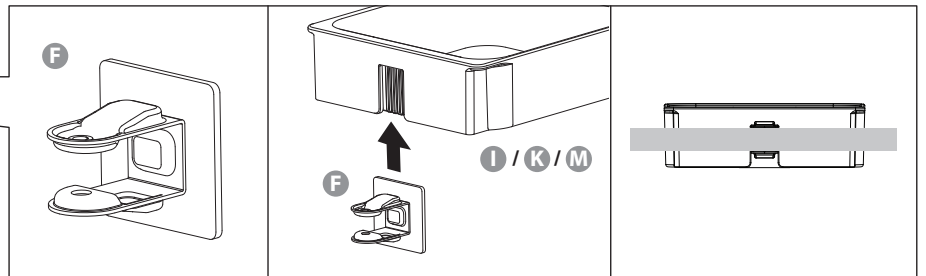

CUBIKO
Wall Planter
Jardinière murale
Maceta de pared
Wandvase
Vaso de parede
Portavaso da parede
umbra.com

1

2

3

Drywall / Cloison sèche /
En muro aparente /
Trockenbauwand /
Concreto / Cartongesso

Stud / Poutre de support interne /
Vigas de soporte internas / Holzbalken /
Viga de suporte interna /
Travi di supporto interne

4