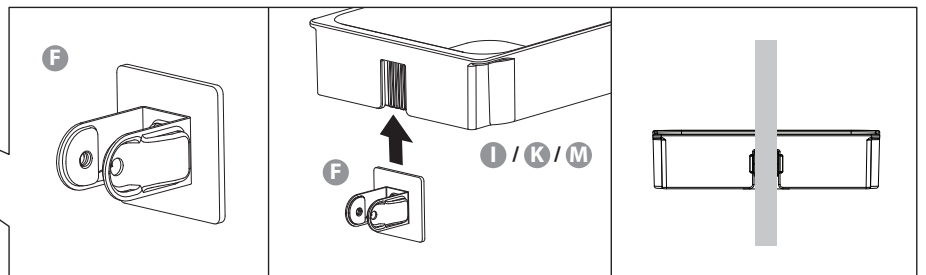

CUBIKO
 Wall Planter
 Jardinière murale
 Maceta de pared
 Wandvase
 Vaso de parede
 Portavaso da parede
 umbra.com

1

2

3

Drywall / Cloison sèche /
 En muro aparente /
 Trockenbauwand /
 Concreto / Cartongesso

Stud / Poutre de support interne /
 Vigas de soporte internas / Holzbalken /
 Viga de suporte interna /
 Travi di supporto interne

4

5

6

7