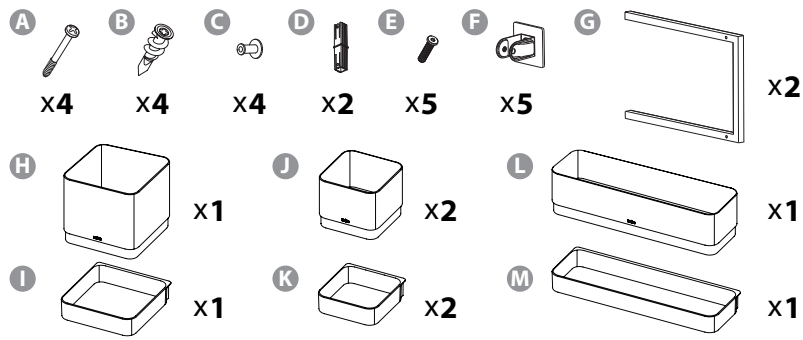

CUBIKO
 Wall Planter
 Jardinière murale
 Maceta de pared
 Wandvase
 Vaso de parede
 Portavaso da parede
 umbra.com

1

2

3

Drywall / Cloison sèche /
 En muro aparente /
 Trockenbauwand /
 Concreto / Cartongesso

Stud / Poutre de support interne /
 Vigas de soporte internas / Holzbalken /
 Viga de suporte interna /
 Travi di supporto interne

4

5

6

7