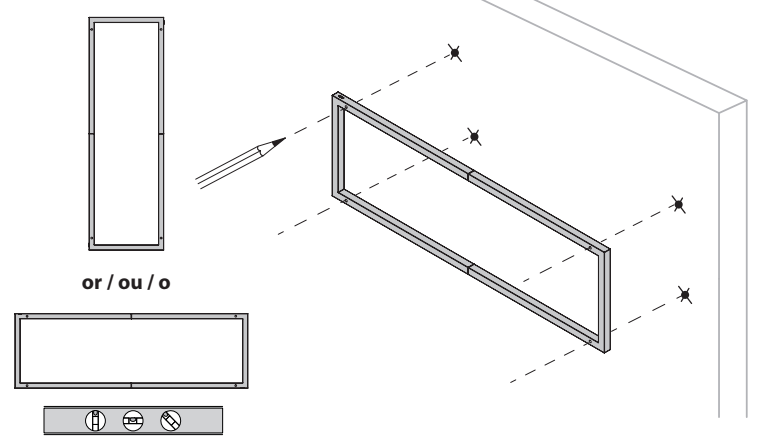

CUBIKO
 Wall Planter
 Jardinière murale
 Maceta de pared
 Wandvase
 Vaso de parede
 Portavaso da parede
 umbra.com

1

2

3

Drywall / Cloison sèche /
 En muro aparente /
 Trockenbauwand /
 Concreto / Cartongesso

Stud / Poutre de support interne /
 Vigas de soporte internas / Holzbalken /
 Viga de suporte interna /
 Travi di supporto interne

4

5

6

7