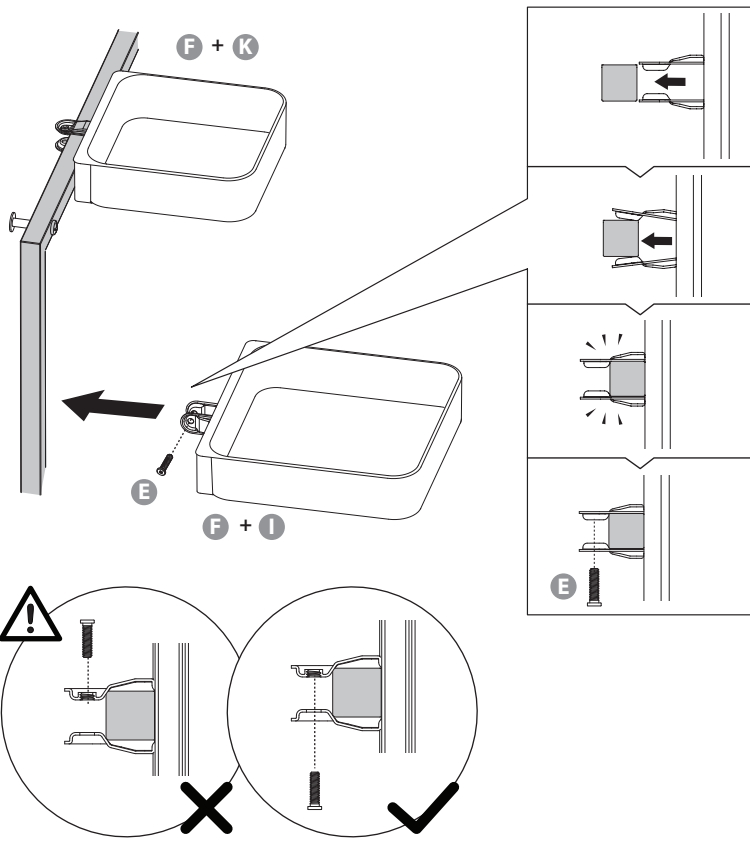

CUBIKO
 Wall Planter
 Jardinière murale
 Maceta de pared
 Wandvase
 Vaso de parede
 Portavaso da parede
 umbra.com

1

2

3

Drywall / Cloison sèche /
 En muro aparente /
 Trockenbauwand /
 Concreto / Cartongesso

Stud / Poutre de support interne /
 Vigas de soporte internas / Holzbalken /
 Viga de suporte interna /
 Travi di supporto interne

4

5

6

7