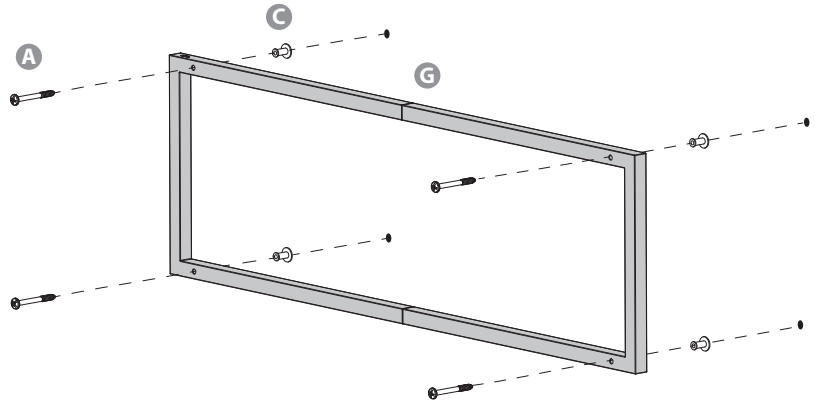

CUBIKO
 Wall Planter
 Jardinière murale
 Maceta de pared
 Wandvase
 Vaso de parede
 Portavaso da parede
 umbra.com

1

2

3

Drywall / Cloison sèche /
 En muro aparente /
 Trockenbauwand /
 Concreto / Cartongesso

Stud / Poutre de support interne /
 Vigas de soporte internas / Holzbalken /
 Viga de suporte interna /
 Travi di supporto interne

4

5

6

7