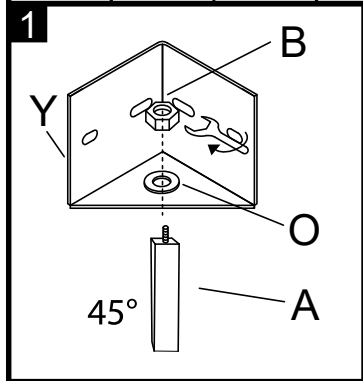

				FRIEDA by meise Bettkasten / Storage										160x200 180x200
A-86	B-86	C-86	D-86	E-86	F-86	G-86	H-86	I-86	J-86	K-86	LL/LR	M-86	N-86	
4	4	4	32	20	1	4	2	4	16	2	2 / 2	4	8	
O-86	P-86	Q-86	R-86	S-86	T-86	UL/UR	V-86	W-86	X-86	Y-86				
4	20	4	16	2	1	1 / 1	2	24	8	4				

FRIEDA by meise

Bettkasten / Storage

160x200
180x200

4

1.

2.

3.

5