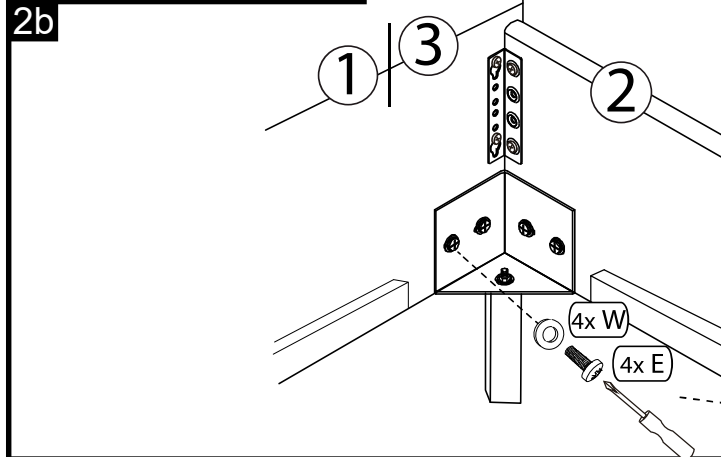

				FRIEDA by meise Bettkasten / Storage										160x200 180x200
A-86	B-86	C-86	D-86	E-86	F-86	G-86	H-86	I-86	J-86	K-86	LL/LR	M-86	N-86	
4	4	4	32	20	1	4	2	4	16	2	2 / 2	4	8	
O-86	P-86	Q-86	R-86	S-86	T-86	UL/UR	V-86	W-86	X-86	Y-86				
4	20	4	16	2	1	1 / 1	2	24	8	4				

FRIEDA by meise

Bettkasten / Storage

160x200
180x200

4

1.

2.

3.

5