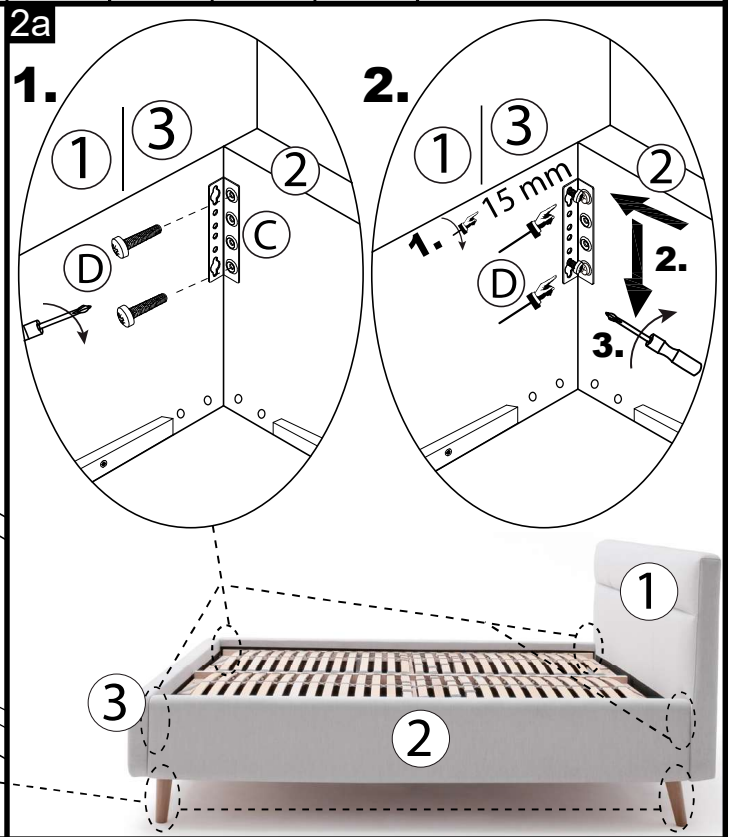

				FRIEDA by meise Bettkasten / Storage										160x200 180x200
A-86	B-86	C-86	D-86	E-86	F-86	G-86	H-86	I-86	J-86	K-86	LL/LR	M-86	N-86	
4	4	4	32	20	1	4	2	4	16	2	2 / 2	4	8	
O-86	P-86	Q-86	R-86	S-86	T-86	UL/UR	V-86	W-86	X-86	Y-86				
4	20	4	16	2	1	1 / 1	2	24	8	4				

FRIEDA by meise

Bettkasten / Storage

160x200
180x200

4

1.

2.

3.

5

FRIEDA by meise

Bettkasten / Storage

160x200
180x200

6

7

8