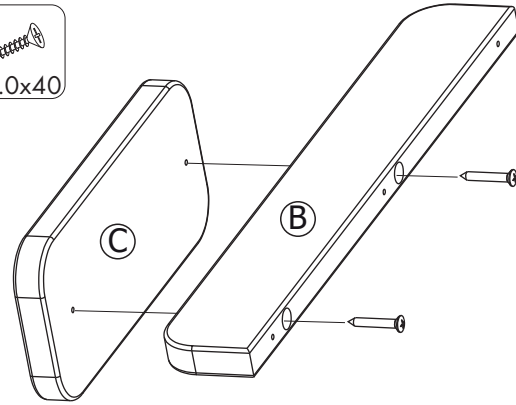

# INVERNESS MIRROR

**ROWICO**

HOME

1 Dx2  
4.0x40

2 Dx3  
4.0x40

3 Ex3  
4.0x22 Fx3

Skravar för väggmontage är inte inkluderade i förpackning.  
Screws for wall attachment are not included in the box.