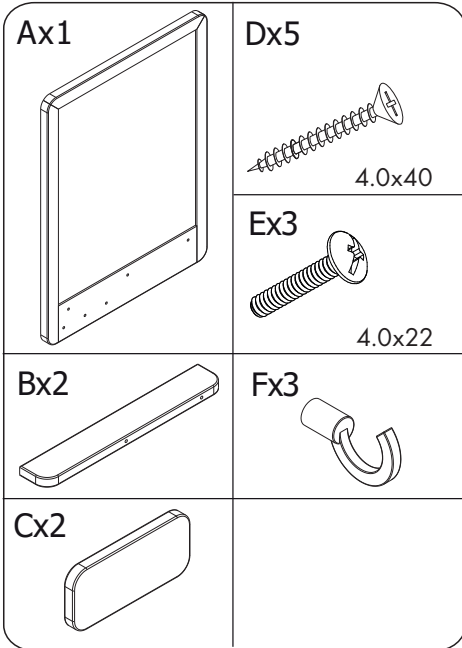

# INVERNESS MIRROR

**ROWICO**

HOME

1 Dx2  
4.0x40

2 Dx3  
4.0x40

3 Ex3  
4.0x22 Fx3

Skravar för väggmontage är inte inkluderade i förpackning.  
Screws for wall attachment are not included in the box.