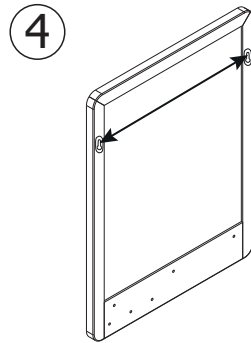

# INVERNESS MIRROR

**ROWICO**

HOME

1 Dx2  
4.0x40

2 Dx3  
4.0x40

3 Ex3  
4.0x22 Fx3

Skravar för väggmontage är inte inkluderade i förpackning.  
Screws for wall attachment are not included in the box.