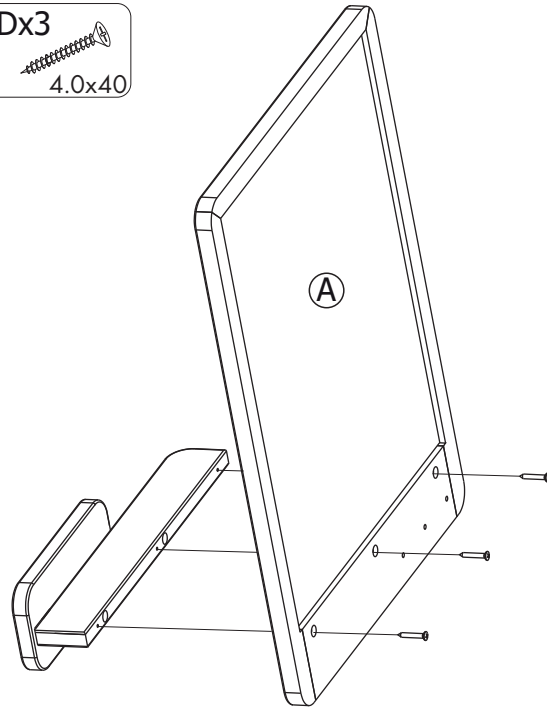

# INVERNESS MIRROR

**ROWICO**

HOME

1 Dx2  
4.0x40

2 Dx3  
4.0x40

3 Ex3  
4.0x22 Fx3

Skravar för väggmontage är inte inkluderade i förpackning.  
Screws for wall attachment are not included in the box.