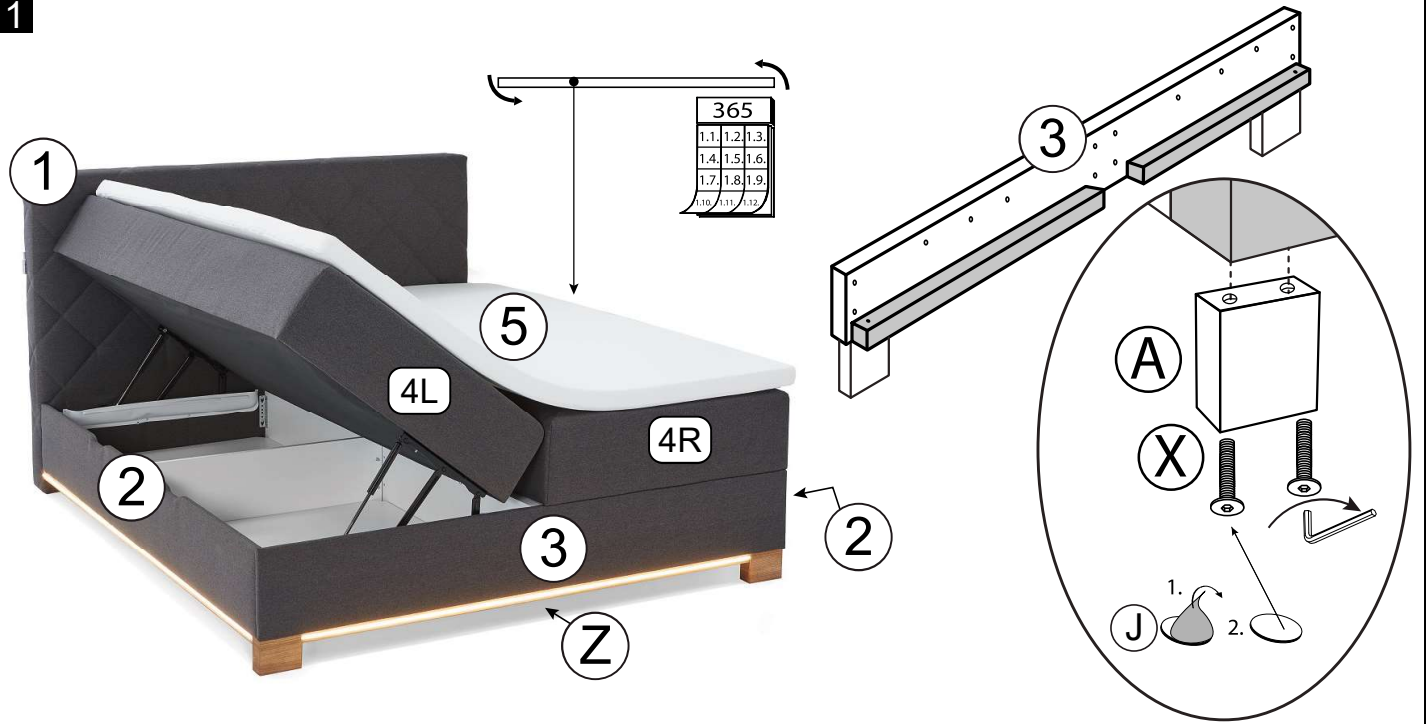

Meise Möbel GmbH & KG Klosterbauerschafter Straße 27 D-32278 Kirchlengern		MESSINA by meise Bettkasten / storage						160 cm 180 cm	
A-82	B-82	C-82	D-82	E-82	F-82	G-82	H-82	I-82	
2	4	10	22	20	14	14	4	4	
									
125 *H100	H 100		M6*20	M6*25	M6	M6	H 120	978*773 978*873	
J-82	K-82	L-82	M-82	N-82	OL/OR-82	P-82	Q-82	R-82	
12	8	8	4	8	2 / 2	6	4	16	
									
	M8*50	M8	36 cm 350 N	M8*16		M8*20	820*95*60	3,5*16	
S-82	T-82	U-82	V-82	W-82	X-82	Y-82	Z-82	AA-82	
8	6	2	1	1	4	2	1	12	
									
M8	M8*45	775 / 875* 250	1980* 250*55	5	M8*60	1945*30*30	1345*30*30 1545*30*30	4*50	
AB-82	AC-82	AD-82	AE-82	AF-82	AG-82	AH-82	AI-82	AJ-82	
6	2	2	1	2	1	2	2	1	
									
3,5*16	11*11		65W			15*15	USB	2.000	
		Dieses Produkt enthält eine Lichtquelle der Energieeffizienzklasse E. This product contains a light source of energy efficiency class E.							
		 60 min	 10/13 cm	 < 120 KG < 120 KG					

1

2

4

7

8

9

10

2x