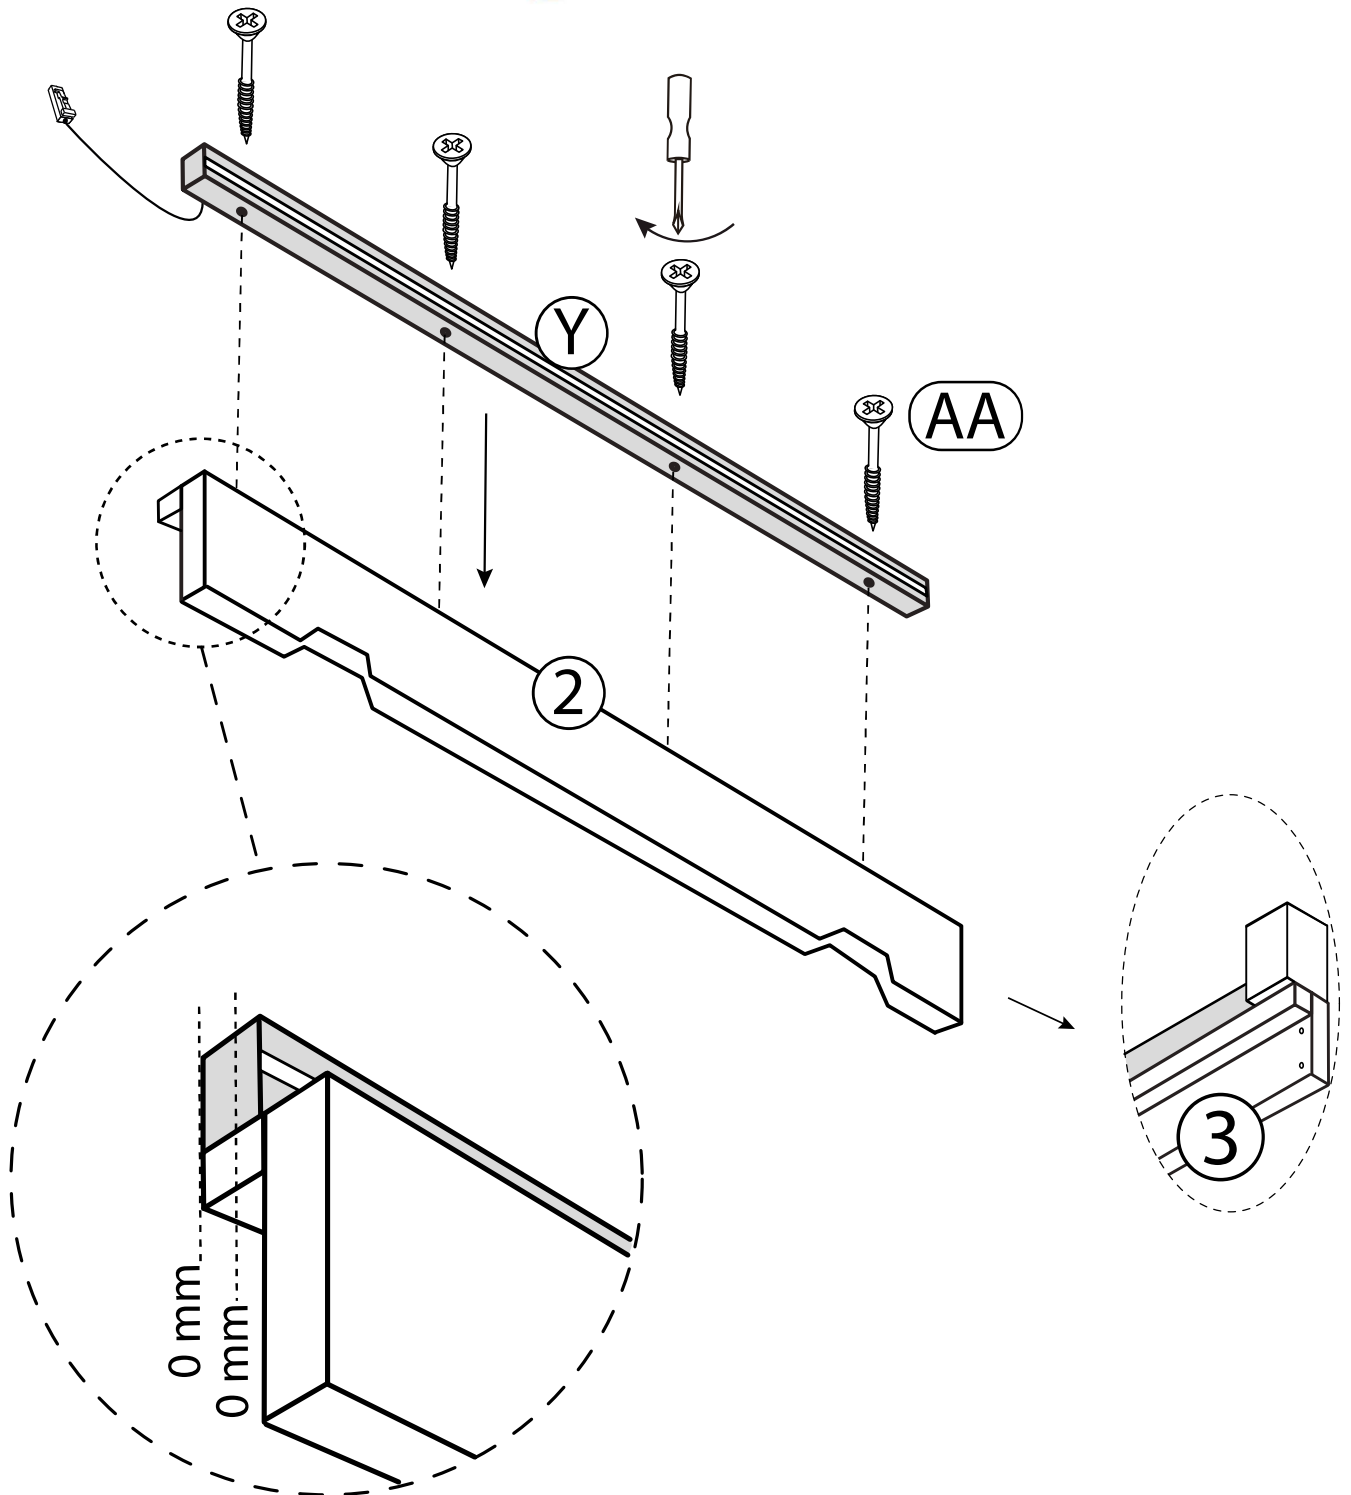

Meise Möbel GmbH & KG Klosterbauerschafter Straße 27 D-32278 Kirchlengern		MESSINA by meise Bettkasten / storage						160 cm 180 cm	
A-82	B-82	C-82	D-82	E-82	F-82	G-82	H-82	I-82	
2	4	10	22	20	14	14	4	4	
									
125 *H100	H 100		M6*20	M6*25	M6	M6	H 120	978*773 978*873	
J-82	K-82	L-82	M-82	N-82	OL/OR-82	P-82	Q-82	R-82	
12	8	8	4	8	2 / 2	6	4	16	
									
	M8*50	M8	36 cm 350 N	M8*16		M8*20	820*95*60	3,5*16	
S-82	T-82	U-82	V-82	W-82	X-82	Y-82	Z-82	AA-82	
8	6	2	1	1	4	2	1	12	
									
M8	M8*45	775 / 875* 250	1980* 250*55	5	M8*60	1945*30*30	1345*30*30 1545*30*30	4*50	
AB-82	AC-82	AD-82	AE-82	AF-82	AG-82	AH-82	AI-82	AJ-82	
6	2	2	1	2	1	2	2	1	
									
3,5*16	11*11		65W			15*15	USB	2.000	
		Dieses Produkt enthält eine Lichtquelle der Energieeffizienzklasse E. This product contains a light source of energy efficiency class E.							
		 60 min	 10/13 cm	 < 120 KG < 120 KG					

1

2

4

7

8

9

10

2x