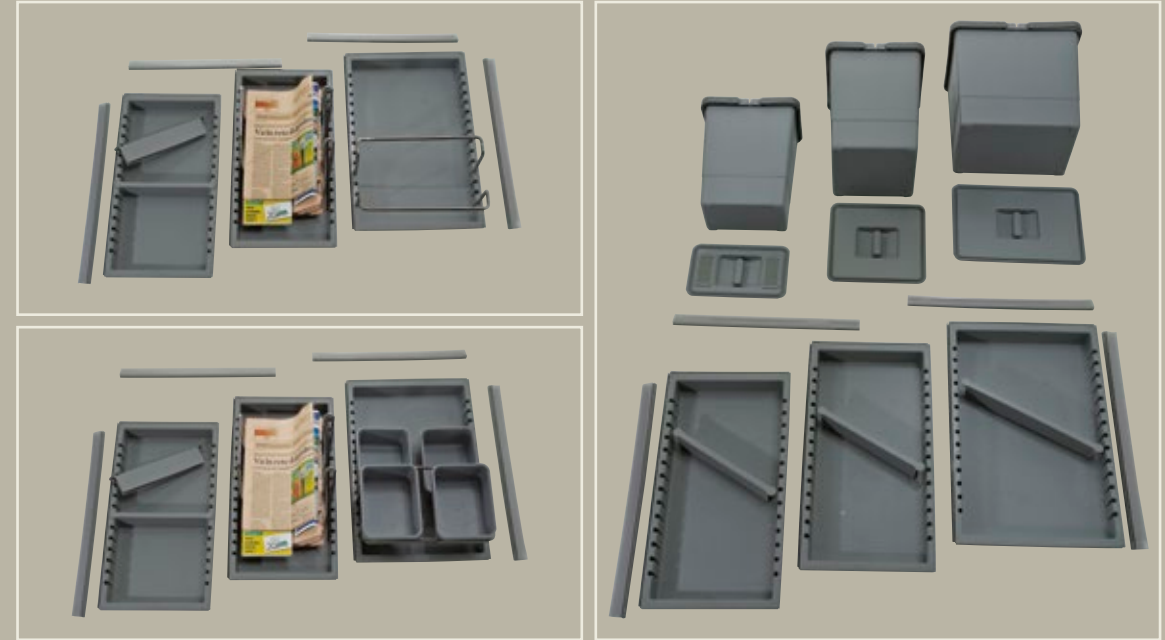

Metropolis

Accessorio porta-riviste
Magazines holder accessory
Accesorio porta-revistas