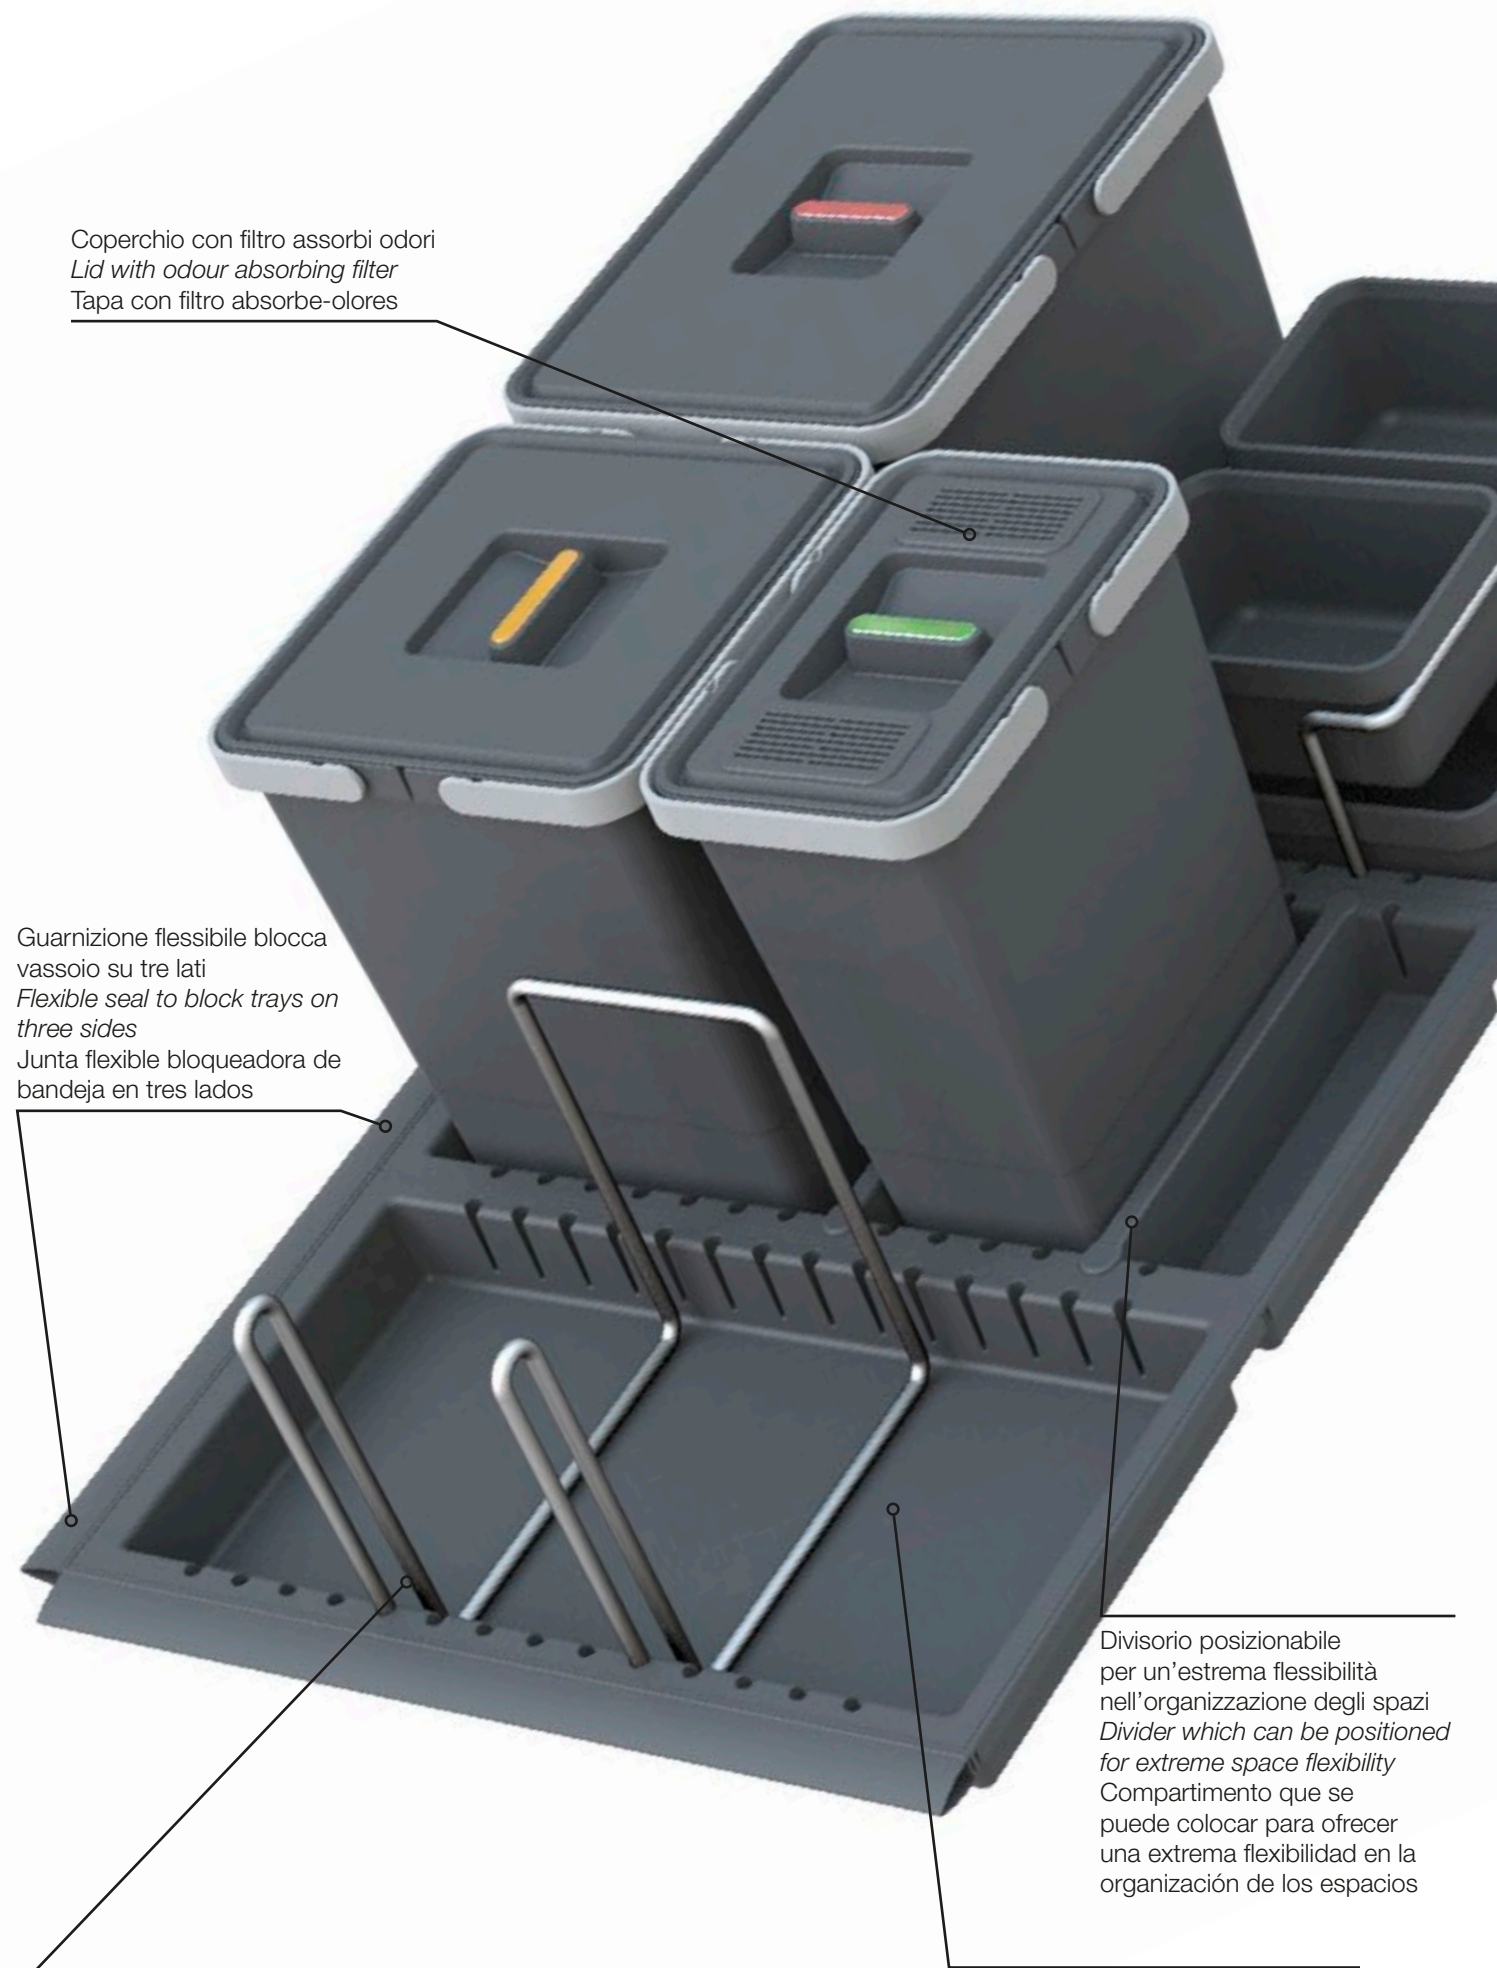

Metropolis

Unico nel suo genere il Sistema di pattumiere Metropolis è un accessorio da inserire direttamente nei cassettoni.

Un sistema flessibile che si adatta alle svariate misure interne dei cassettoni, completamente modulabile e dal montaggio estremamente semplice.

Caratteristiche:

1. Disponibile in 2 altezze e 3 larghezze.
2. Fornito con guarnizione flessibile per compensare le eventuali differenze di misura bloccando perfettamente il vassoio.
3. Il modello in plastica è dotato di più vasche componibili, fornite in kit di montaggio, con una notevole riduzione di ingombro dell'imballo.
4. La possibilità di spostare i divisori garantisce estrema flessibilità.
5. È possibile l'aggiunta di accessori in filo d'acciaio cromato (porta detersivo, porta vaschette, porta carta).
6. Tutte le pattumiere sono dotate di un secchio con coperchio con filtro anti-odore (rigenerabile con lavaggio fino a 50 volte).

Único en su género, el Sistema de cubos de basura Metropolis es un accesorio para introducir directamente en los distribuidores.

Un sistema flexible que se adapta a las variadas medidas internas de los distribuidores, completamente modulable y con un montaje extremadamente simple.

Características:

1. Disponible en 2 alturas y 3 anchos.
2. Se entrega con junta flexible para compensar las posibles diferencias de medida bloqueando perfectamente la bandeja.
3. El modelo de plástico cuenta con varias cubetas auxiliares, entregadas en kit de montaje, con una notable reducción de espacio en el embalaje.
4. La posibilidad de mover los compartimentos garantiza una extrema flexibilidad.
5. Se pueden añadir accesorios de alambre de acero cromado (porta-detergente, porta-cubetas, porta-papel).
6. Todos los cubos de basura llevan un cubo con tapa y filtro anti-olor (regenerable con lavado hasta 50 veces).