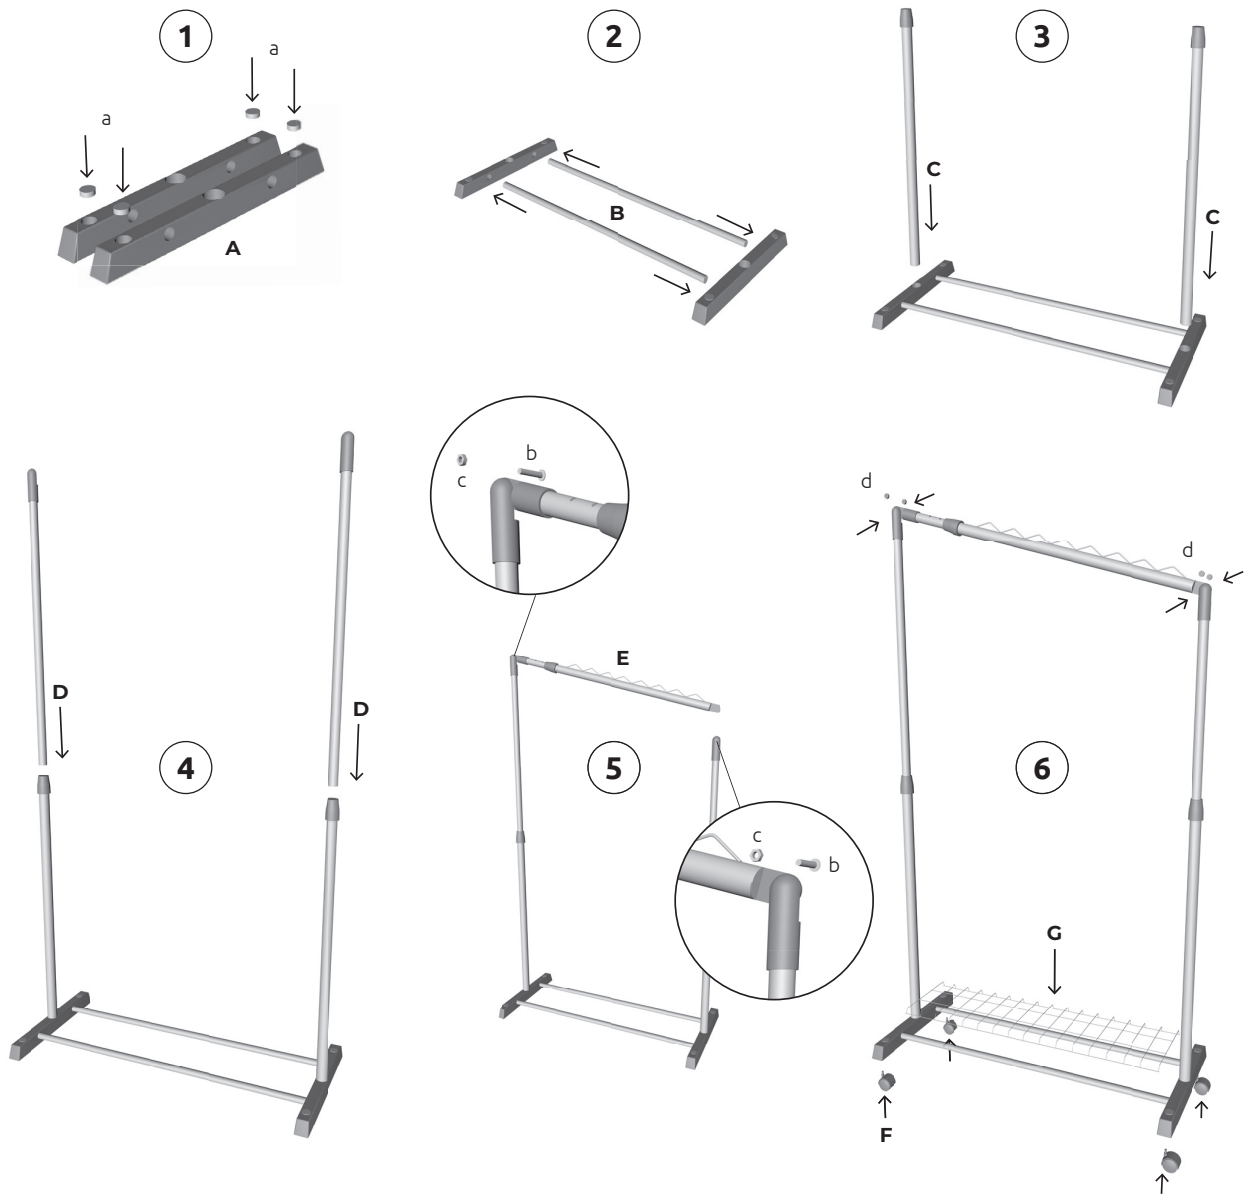

ID	QTY	Part
A	2	
B	2	
C	2	
D	2	
E	1	
F	4	

ID	QTY	Part
G	1	
a	4	
b	2	
c	2	
d	4	

FR / CIE EUROPE SAS  
Rue des Frères Lumière, 59160 Lomme, FRANCE  
ES / CIE RICH REPRESENTACIONES SL  
Calle Sanglas 21, 28890 Loeches, ESPAÑA  
IT / CIE ITALIA SRL  
Via dell'Industria 23A, 20080 Albairate, ITALIA  
UK / CIE HOUSEWARES UK LTD  
Unit 22 Caxton Point, Caxton Way, Stevenage  
SG1 2XU, UNITED KINGDOM