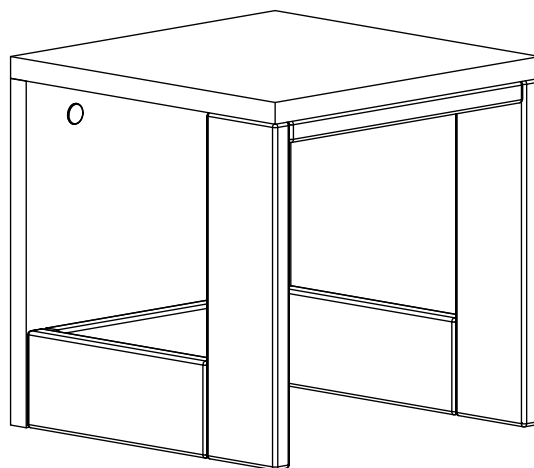

CUBE Stolik/Krzeselko

DE: Montageanleitung

CZ: Návod k montáži

ES: instrucciones de montaje

GB: Assembly instructions

NL: Montagehandleiding

FR: Notice de montage

PL: Instrukcja montażu

SK: Návod na montáž

RO: Instrucțiuni de montaj

SE: Monteringsanvisningar

UA: Керівництво з монтажу

GR: Οδηγίες συναρμολόγησης

SI: Navodila za montažo

HR: Upute za montažu

Narzędzia
Tools required
Outils nécessaires
Werkzeuge
Delovno orodje
Alat

Ostrzeżenie! Nie pozostawiać dzieci bez opieki w pobliżu mebli podczas montażu. Małe części, niebezpieczeństwo uduszenia.

Warning! Do not leave children unattended near furniture during installation. Small parts, the danger of suffocation.

Achtung! Lassen Sie Kinder nicht unbeaufsichtigt in der Nähe von Möbel während der Installation. Kleine Teile, die Gefahr des Erstickens.

Attention! Ne laissez pas les enfants sans surveillance à proximité des meubles lors de leur montage. Les petites pièces peuvent présenter un risque de suffocation.

Opozorilo! Otroka ne puščajte brez nadzora staršev med montažo.

Upozorenje! Dijete ne puštajte bez nadzora roditelja tijekom montaže.