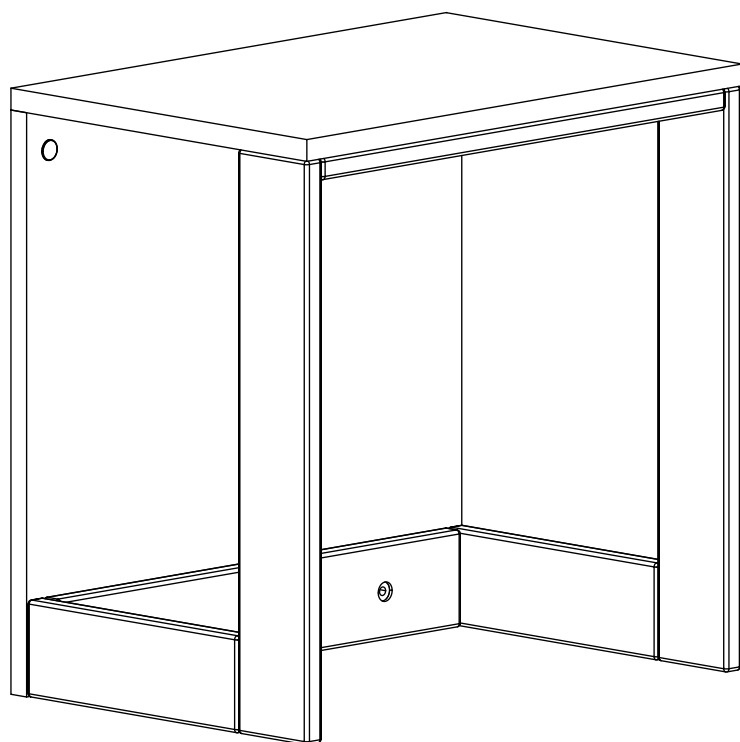

CUBE Stolik/Krzeselko

DE: Montageanleitung

CZ: Návod k montáži

ES: instrucciones de montaje

GB: Assembly instructions

NL: Montagehandleiding

FR: Notice de montage

PL: Instrukcja montażu

SK: Návod na montáž

RO: Instrucțiuni de montaj

SE: Monteringsanvisningar

UA: Керівництво з монтажу

GR: Οδηγίες συναρμολόγησης

SI: Navodila za montažo

HR: Upute za montažu

Narzędzia
Tools required
Outils nécessaires
Werkzeuge
Delovno orodje
Alat

Ostrzeżenie! Nie pozostawiać dzieci bez opieki w pobliżu mebli podczas montażu. Małe części, niebezpieczeństwo uduszenia.

Warning! Do not leave children unattended near furniture during installation. Small parts, the danger of suffocation.

Achtung! Lassen Sie Kinder nicht unbeaufsichtigt in der Nähe von Möbel während der Installation. Kleine Teile, die Gefahr des Erstickens.

Attention! Ne laissez pas les enfants sans surveillance à proximité des meubles lors de leur montage. Les petites pièces peuvent présenter un risque de suffocation.

Opozorilo! Otroka ne puščajte brez nadzora staršev med montažo.

Upozorenje! Dijete ne puštajte bez nadzora roditelja tijekom montaže.