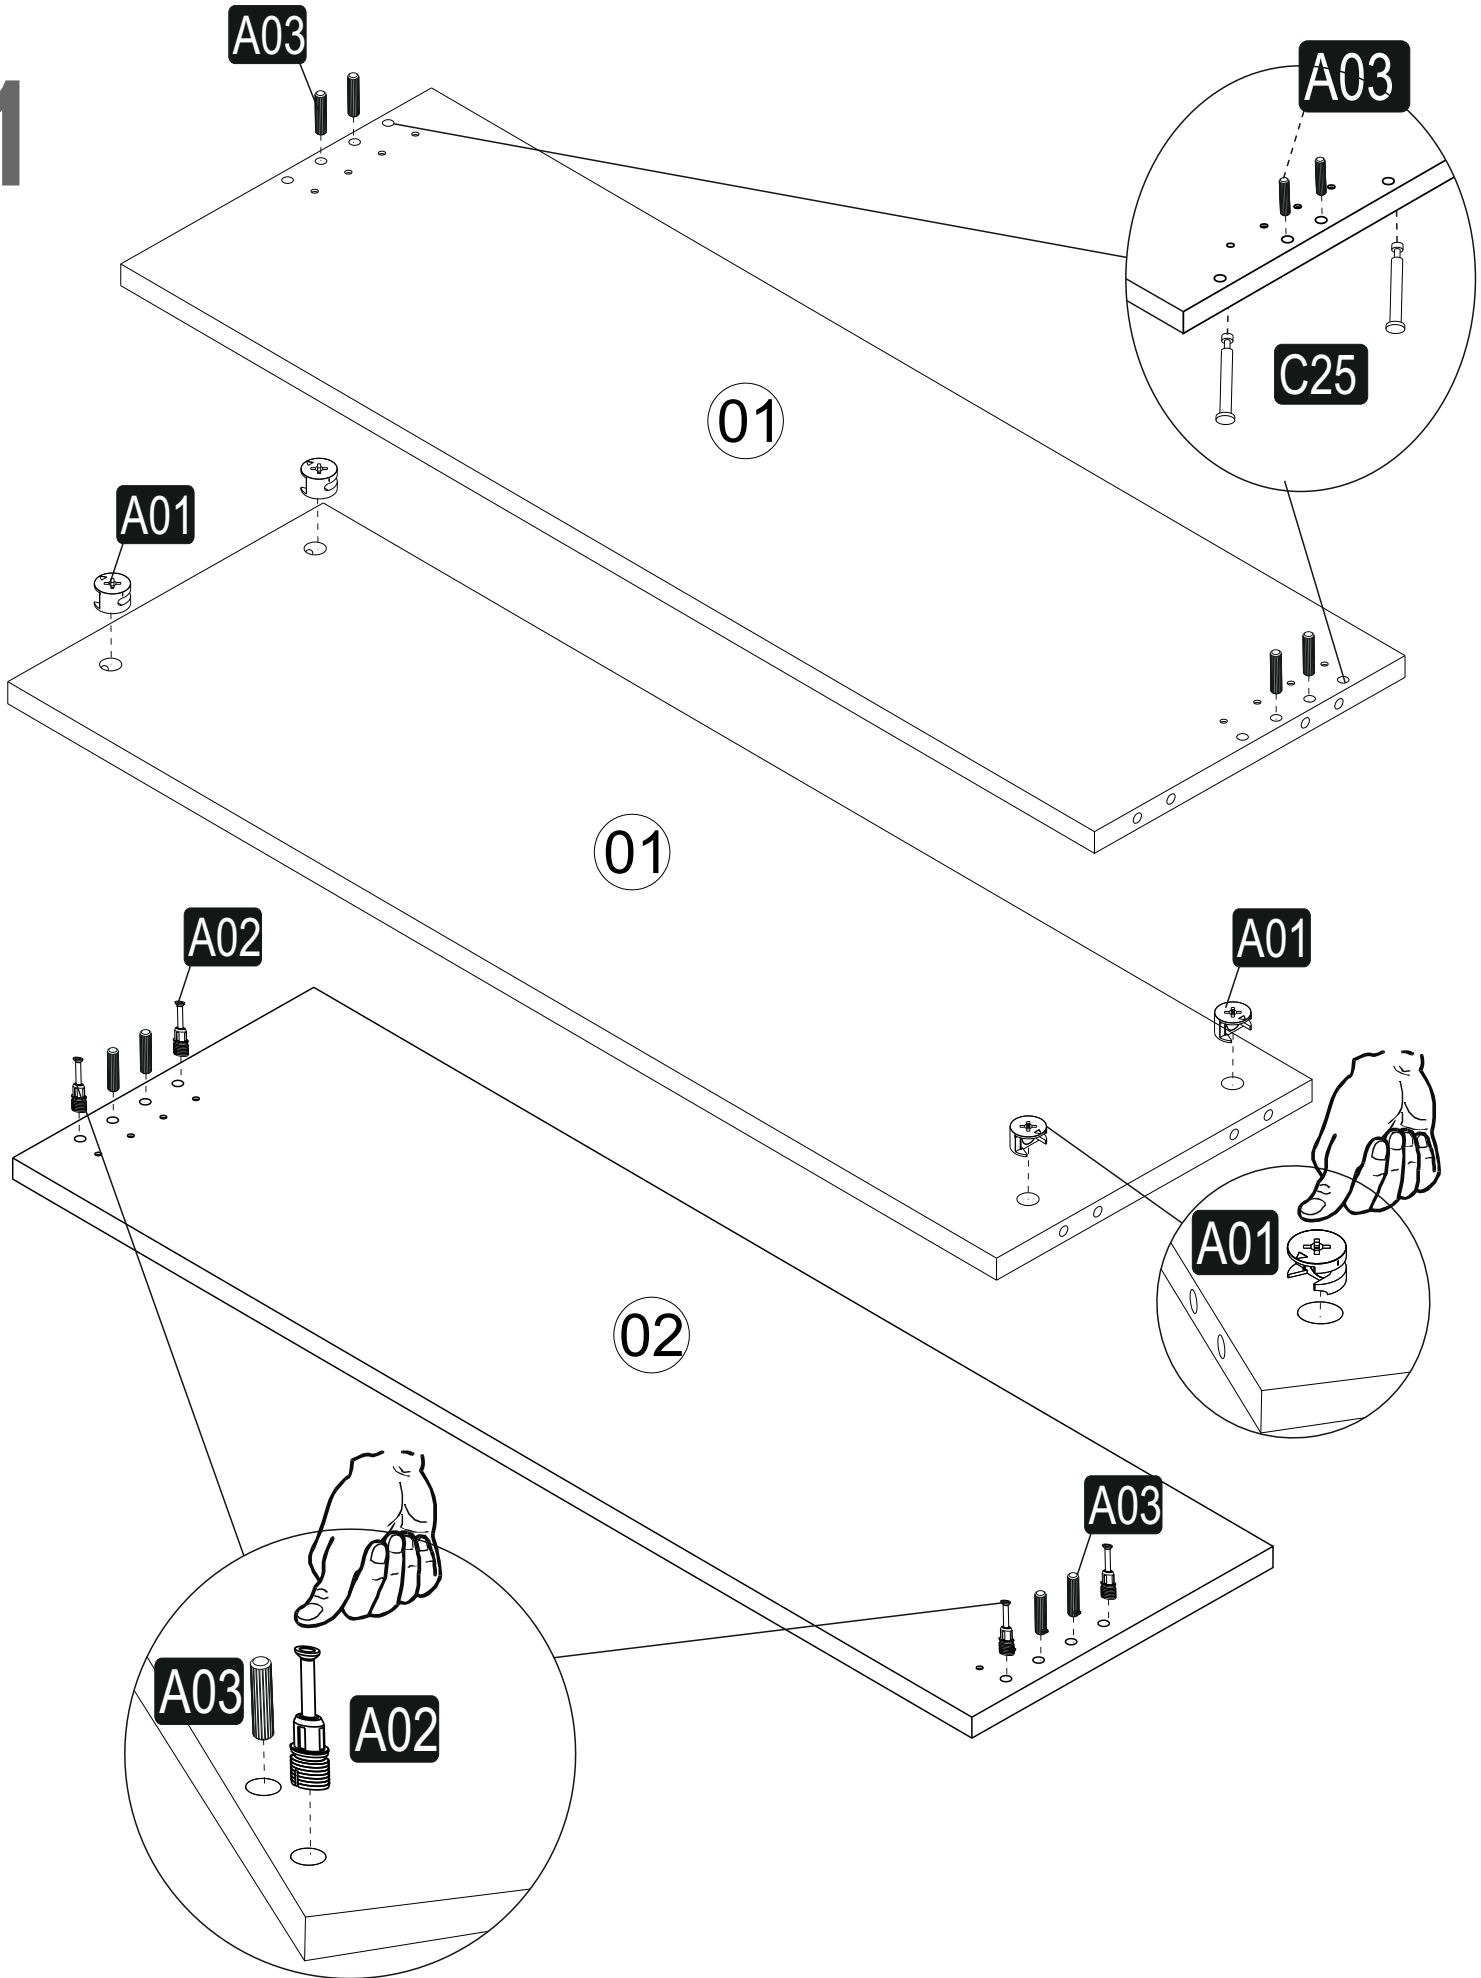

MONTAJ KILAVUZU / ASSEMBLY MANUEL

1