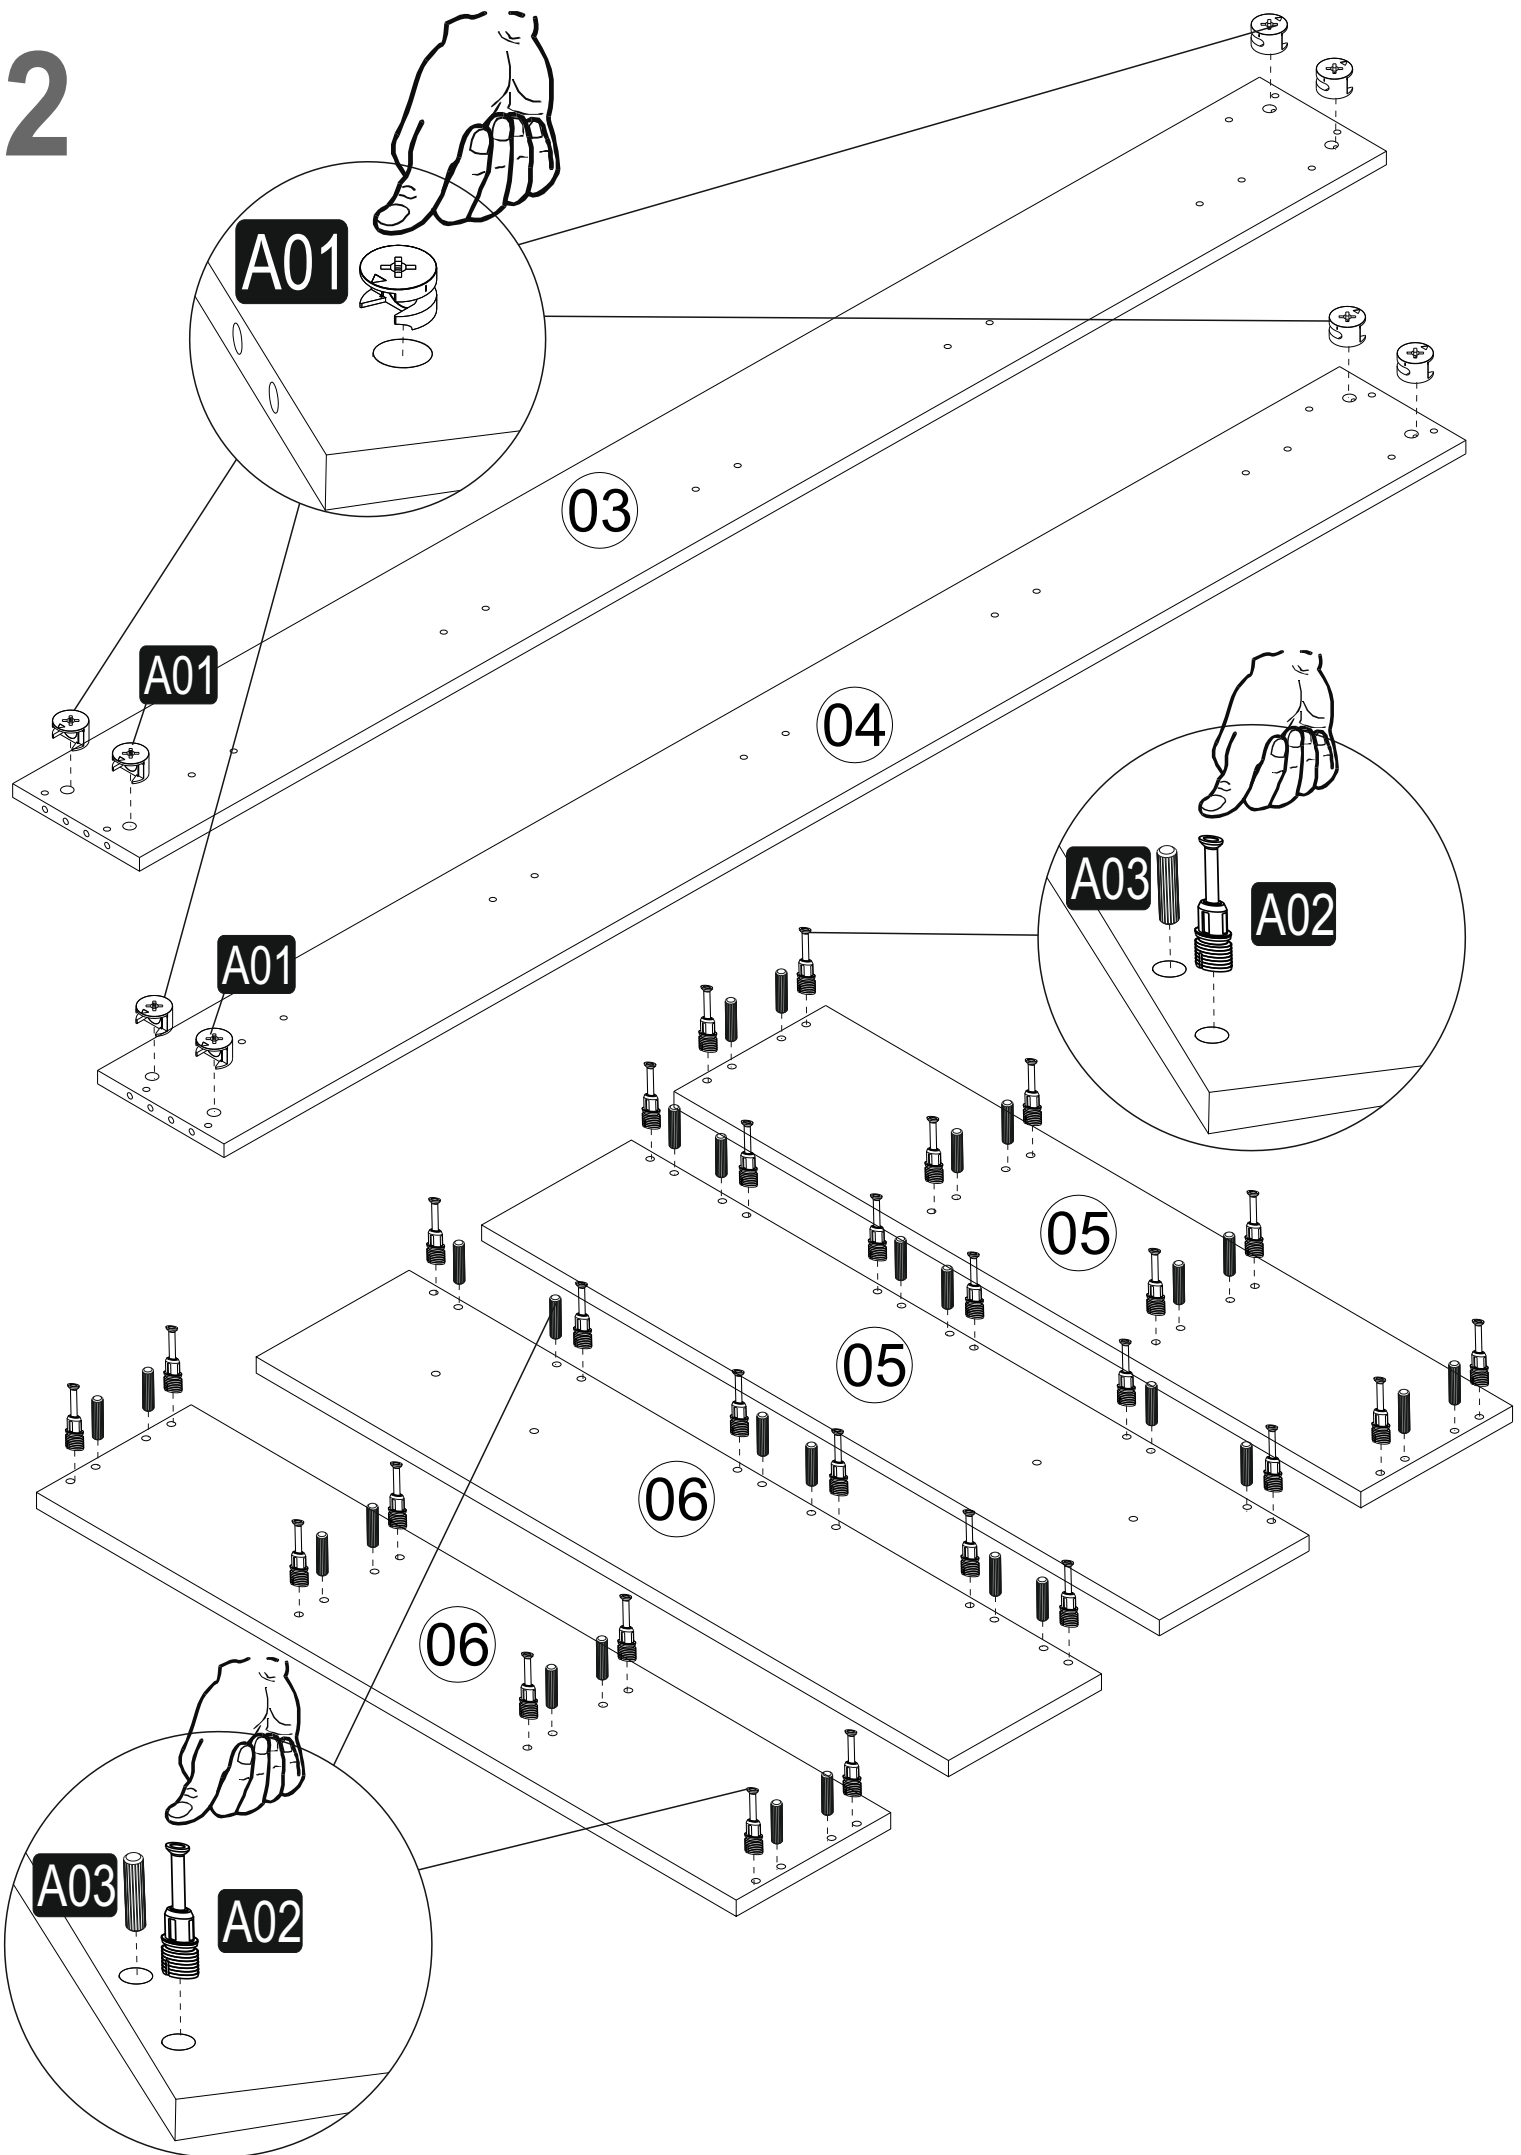

## SMART

<b>A02</b> Minifix Mil  <b>44x</b>	<b>A01</b> Minifix Gövde  <b>44x</b>	<b>A03</b> Kavela  <b>48x</b>	<b>B64</b> M6x30 Yıldız Başlı Vida  <b>4x</b>	<b>B01</b> Karyola köşe bağlantı Bağlantı (L) Demiri  <b>4x</b>
<b>B12</b> Yatak Ara demiri (904 mm)  <b>5x</b>	<b>B20</b> M6x10 Yıldız Başlı vida  <b>28x</b>	<b>A10</b> 3,5x18 YHB Vida  <b>16x</b>	<b>A04</b> Minifix Tapa  Ana Renk <b>48x</b>	<b>C25</b> ŞAPKALI MİL  <b>4x</b>

## PARÇA KODLAMA / GENERAL VIEW

# MONTAJ KILAVUZU / ASSEMBLY MANUEL

1

2

4

6

7

8

9