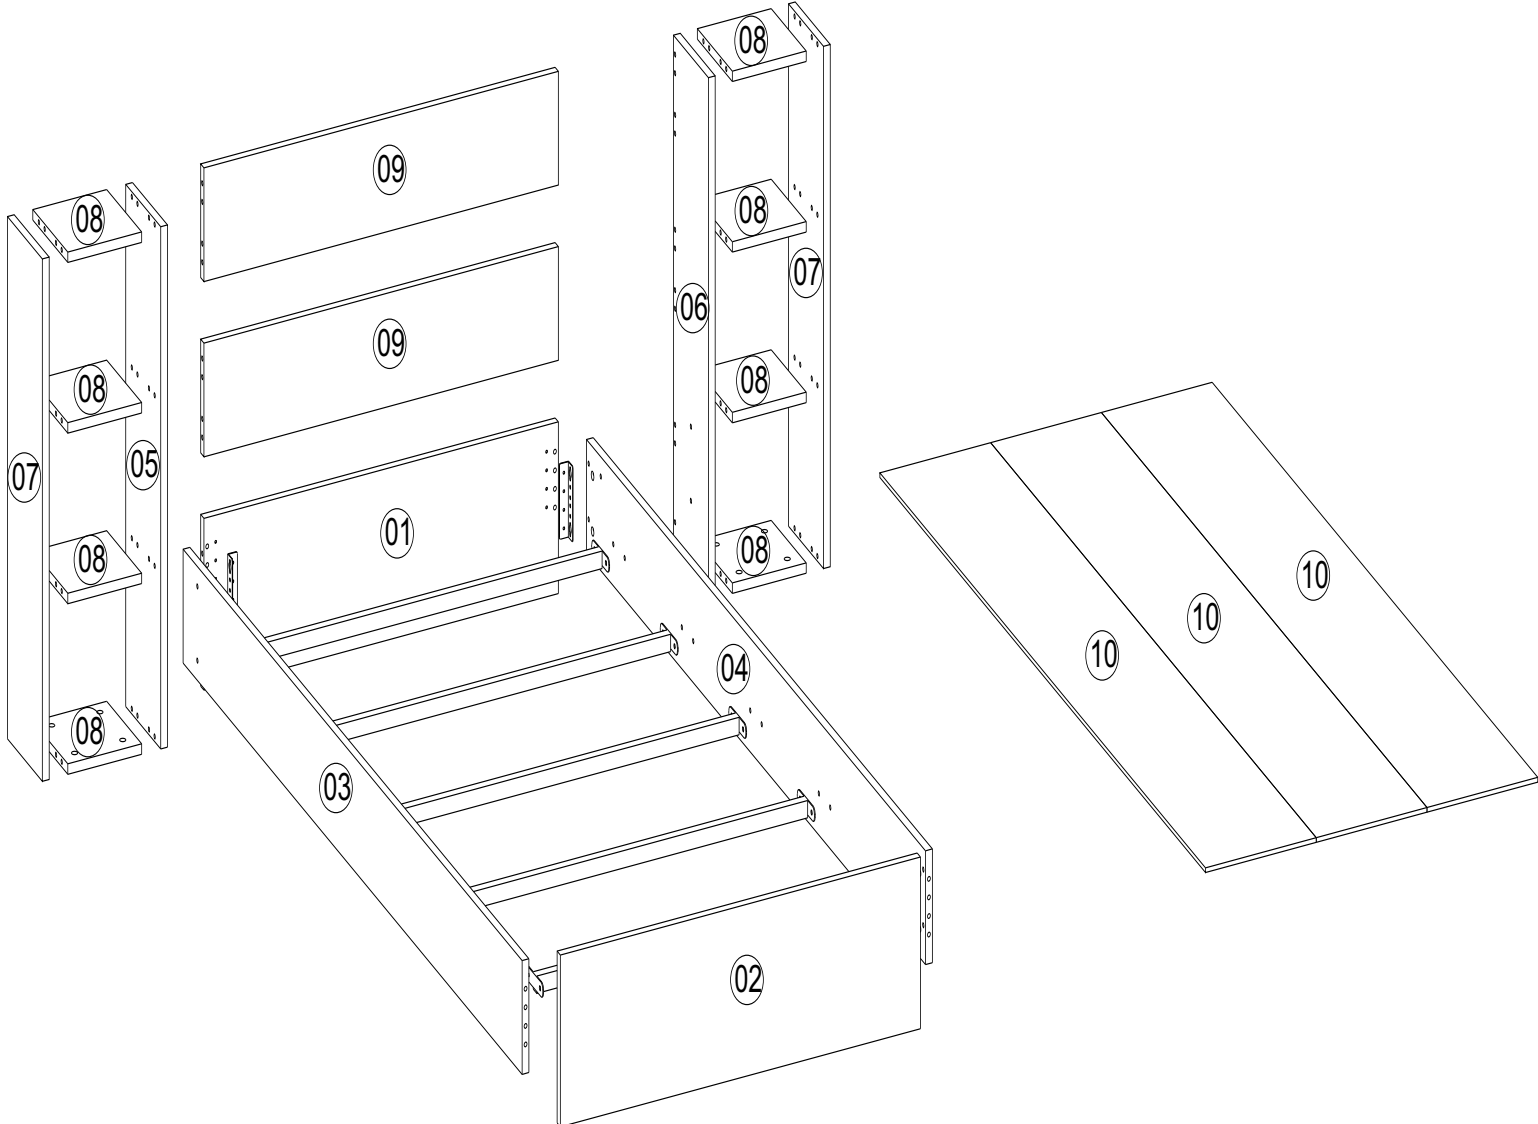

PARÇA KODLAMA / GENERAL VIEW