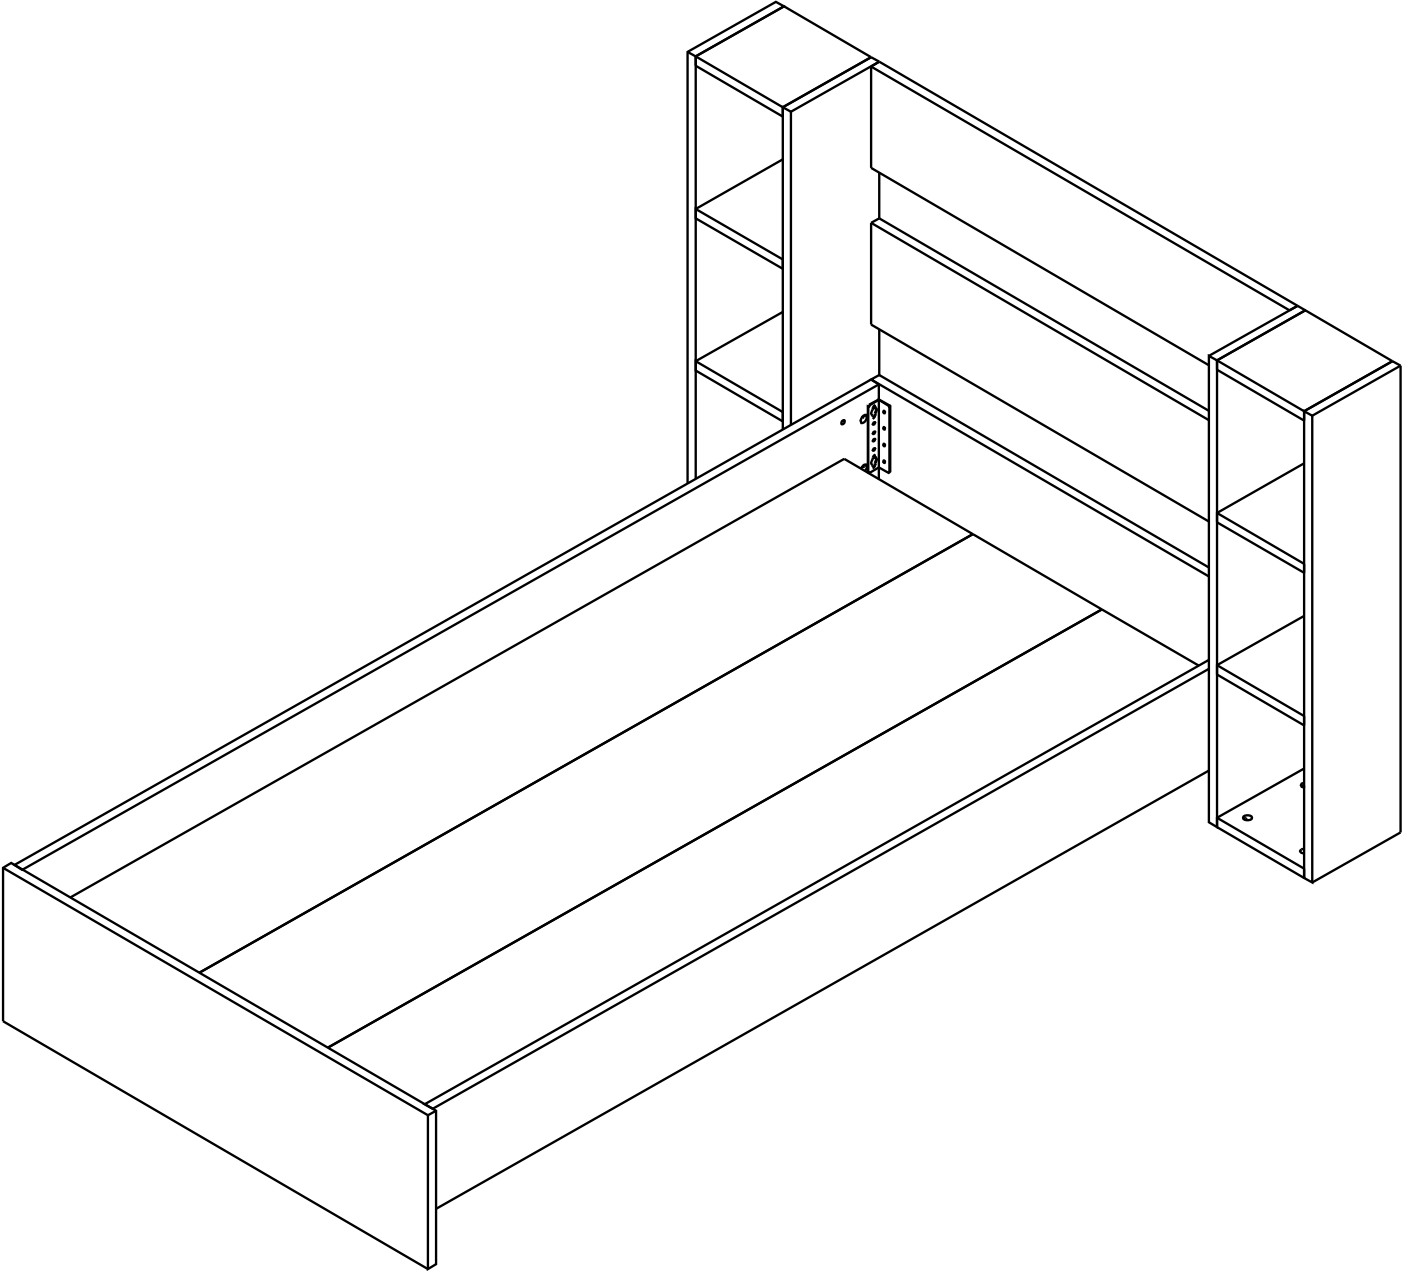

SMART

MONTAJ VE KULLANIM KLAVUZU ASSEMBLY MANUEL